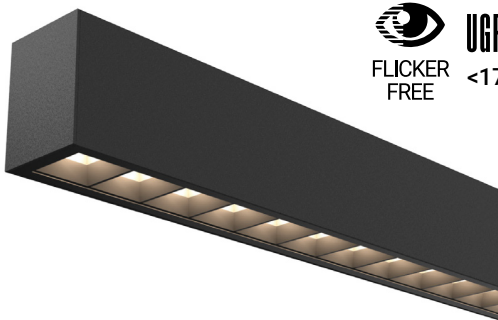

NT55/OPT1

ES

Montaje: Adosable.
Fuente de luz: Módulos lineales LED SMD.
 Temperatura de color 4000K.
 Disponible, 3000K.
Sistema óptico: Óptica estándar, 80°. Disponible, 50°.
Distribución luminosa: Directa.
Equipo eléctrico: Equipo de control electrónico. PF>0,95.
 Disponible, regulable DALI y/o kit de emergencia (1-3 h).
Materiales: Cuerpo: Perfil de aluminio extruido.
 Difusor: Óptica de 80°, 50°.
Acabado: Color blanco RAL 9003. Disponible, gris RAL 9006, negro RAL 9005.

EN

Mounting: Surface.
Light source: LED linear modules SMD.
 Temperature color 4000K.
 Available, 3000K.
Optical system: Standard lens 80°. Available, 50°.
Light distribution: Direct.
Electrical equipment: Electronic control gear. PF>0,95.
 Available, dimmable DALI and/or emergency kit (1-3 h).
Materials: Body: Extruded aluminum profile.
 Diffuser: Lenses 80°, 50°.
Surface finish: White color RAL 9003.
 Available, grey RAL 9006, black RAL 9005.

ESTANDAR | STANDARD

NT55/OPT1-80°-2810-63W

NT55/OPT1-50°-2810-63W

ESTANDAR COLOR BLANCO BAJO CONSULTA/UNDER REQUEST
 STANDARD WHITE COLOR TUNABLE WHITE

BAJO CONSULTA/UNDER REQUEST
 Acabado de ópticas en color blanco o negro.
 Lenses finish in white or black.