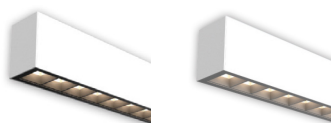

NT55/OPT1

ES

Montaje: Adosable.
Fuente de luz: Módulos lineales LED SMD.
 Temperatura de color 4000K.
 Disponible, 3000K.
Sistema óptico: Óptica estándar, 80°. Disponible, 50°.
Distribución luminosa: Directa.
Equipo eléctrico: Equipo de control electrónico. PF>0,95.
 Disponible, regulable DALI y/o kit de emergencia (1-3 h).
Materiales: Cuerpo: Perfil de aluminio extruido.
 Difusor: Óptica de 80°, 50°.
Acabado: Color blanco RAL 9003. Disponible, gris RAL 9006, negro RAL 9005.

EN

Mounting: Surface.
Light source: LED linear modules SMD.
 Temperature color 4000K.
 Available, 3000K.
Optical system: Standard lens 80°. Available, 50°.
Light distribution: Direct.
Electrical equipment: Electronic control gear. PF>0,95.
 Available, dimmable DALI and/or emergency kit (1-3 h).
Materials: Body: Extruded aluminum profile.
 Diffuser: Lenses 80°, 50°.
Surface finish: White color RAL 9003.
 Available, grey RAL 9006, black RAL 9005.

ESTANDAR | STANDARD

NT55/OPT1-80°-2810-63W

NT55/OPT1-50°-2810-63W

ESTANDAR COLOR BLANCO BAJO CONSULTA/UNDER REQUEST
 STANDARD WHITE COLOR TUNABLE WHITE

BAJO CONSULTA/UNDER REQUEST
 Acabado de ópticas en color blanco o negro.
 Lenses finish in white or black.