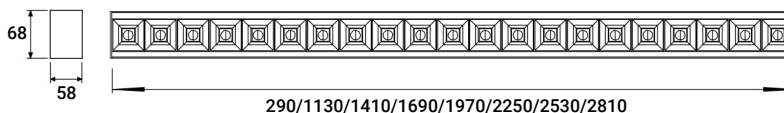

ESTANDAR | STANDARD

NT55/OPT1-80°-2810-63W

NT55/OPT1-50°-2810-63W

ESTANDAR COLOR BLANCO BAJO CONSULTA/UNDER REQUEST
 STANDARD WHITE COLOR TUNABLE WHITE

BAJO CONSULTA/UNDER REQUEST
 Acabado de ópticas en color blanco o negro.
 Lenses finish in white or black.

Código Code	Referencia Reference	Kg Kg	Potencia Power	Lúmenes Lumens	Eficiencia Efficiency	CCT (K) CCT (K)
N50032K0B	NT55/OPT1-80°-290-13W 2000lm/840	1,2	13W	2050	158 lm/W	4000
N50333K8B	NT55/OPT1-80°-1130-25W 3800lm/840	2,8	25W	3750	150 lm/W	4000
N50434K7B	NT55/OPT1-80°-1410-31W 4750lm/840	3,7	31W	4700	152 lm/W	4000
N50535K7B	NT55/OPT1-80°-1690-38W 5700lm/840	4,5	38W	5650	149 lm/W	4000
N50636K6B	NT55/OPT1-80°-1970-44W 6650lm/840	5,4	44W	6550	149 lm/W	4000
N50737K6B	NT55/OPT1-80°-2250-50W 7600lm/840	6,7	50W	7550	151 lm/W	4000
N50838K5B	NT55/OPT1-80°-2530-57W 8500lm/840	7,2	57W	8500	149 lm/W	4000
N50939K5B	NT55/OPT1-80°-2810-63W 9500lm/840	8,1	63W	9450	150 lm/W	4000