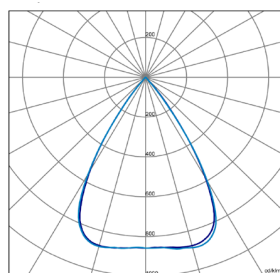

ESTANDAR | STANDARD

NT55/OPT1-80°-2810-63W

NT55/OPT1-50°-2810-63W

ESTANDAR COLOR BLANCO BAJO CONSULTA/UNDER REQUEST
 STANDARD WHITE COLOR TUNABLE WHITE

BAJO CONSULTA/UNDER REQUEST
 Acabado de ópticas en color blanco o negro.
 Lenses finish in white or black.

Código Code	Referencia Reference	Kg Kg	Potencia Power	Lúmenes Lumens	Eficiencia Efficiency	CCT (K) CCT (K)
N50032K0B	NT55/OPT1-80°-290-13W 2000lm/840	1,2	13W	2050	158 lm/W	4000
N50333K8B	NT55/OPT1-80°-1130-25W 3800lm/840	2,8	25W	3750	150 lm/W	4000
N50434K7B	NT55/OPT1-80°-1410-31W 4750lm/840	3,7	31W	4700	152 lm/W	4000
N50535K7B	NT55/OPT1-80°-1690-38W 5700lm/840	4,5	38W	5650	149 lm/W	4000
N50636K6B	NT55/OPT1-80°-1970-44W 6650lm/840	5,4	44W	6550	149 lm/W	4000
N50737K6B	NT55/OPT1-80°-2250-50W 7600lm/840	6,7	50W	7550	151 lm/W	4000
N50838K5B	NT55/OPT1-80°-2530-57W 8500lm/840	7,2	57W	8500	149 lm/W	4000
N50939K5B	NT55/OPT1-80°-2810-63W 9500lm/840	8,1	63W	9450	150 lm/W	4000