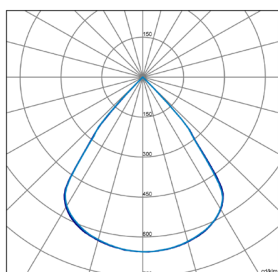

NT55/OPT1

ES

Montaje: Adosable.
Fuente de luz: Módulos lineales LED SMD.
Temperatura de color 4000K.
Disponible, 3000K.
Sistema óptico: Óptica estándar, 80°. Disponible, 50°.
Distribución luminosa: Directa.
Equipo eléctrico: Equipo de control electrónico. PF>0,95.
Disponible, regulable DALI y/o kit de emergencia (1-3 h).
Materiales: Cuerpo: Perfil de aluminio extruido.
Difusor: Óptica de 80°, 50°.
Acabado: Color blanco RAL 9003. Disponible, gris RAL 9006, negro RAL 9005.

EN

Mounting: Surface.
Light source: LED linear modules SMD.
Temperature color 4000K.
Available, 3000K.
Optical system: Standard lens 80°. Available, 50°.
Light distribution: Direct.
Electrical equipment: Electronic control gear. PF>0,95.
Available, dimmable DALI and/or emergency kit (1-3 h).
Materials: Body: Extruded aluminum profile.
Diffuser: Lenses 80°, 50°.
Surface finish: White color RAL 9003.
Available, grey RAL 9006, black RAL 9005.

ESTANDAR | STANDARD

NT55/OPT1-80°-2810-63W

NT55/OPT1-50°-2810-63W