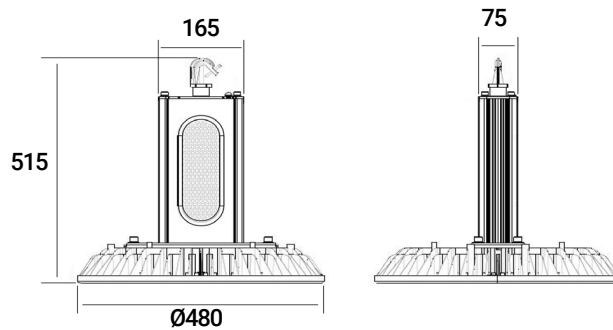

BAJO CONSULTA | UNDER REQUEST