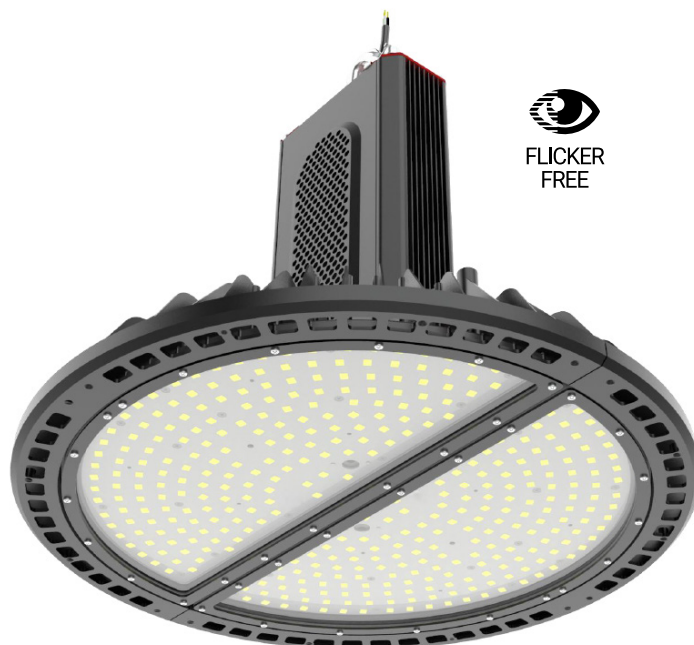

ALUMAX/PRO

ES

Montaje: Adosado, suspendido.

Fuente de luz: Módulos LED SMD 3030 Lumileds. Temperatura de color 4000K. Disponible, 3000K, 5000K.

Sistema óptico: Óptica estándar 60°. Disponible, 15°, 30°, 90°.

Materiales: Cuerpo: Fundición de aluminio de muy alta disipación térmica. Tornillería: Acero inoxidable. Difusor: Cristal templado microprismático.

Acabado: Color negro y rojo.

EN

Mounting: Suspended, surface.

Light source: LED modules SMD 3030 Lumileds. Temperature color 4000K. Available, 3000K, 5000K.

Optical system: Standard lens 60°. Available, 15°, 30°, 90°.

Light distribution: Direct.

Electrical equipment: Dimmable electronic control gear 0-10V (standard). PF>0,95. Under request, 347V or 480V equipment. Under request, dimmable DALI and/or emergency kit (1-3 h).

Materials: Body: Die cast aluminum of very high thermal dissipation. Screws: Stainless steel. Diffuser: Microprismatic transparent glass.

Surface finish: Black and red color.

ESTANDAR | STANDARD

APLICACIONES | APPLICATIONS