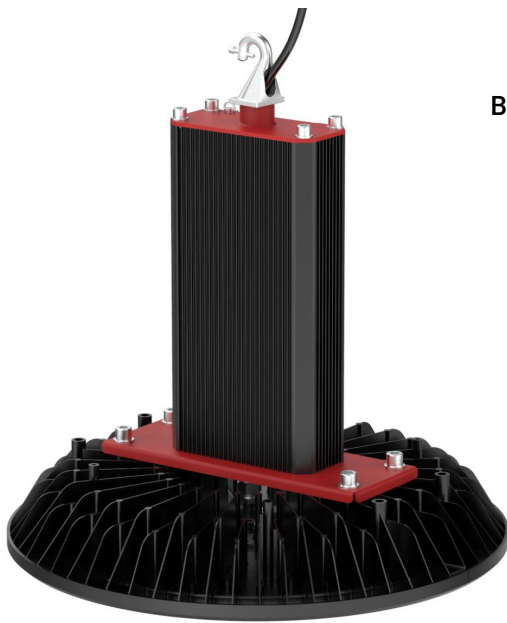

BAJO CONSULTA | UNDER REQUEST