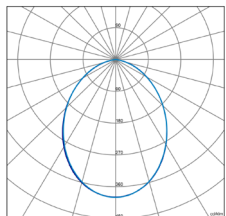

ASTRO-IP65

ES

Montaje: Empotrable.

Fuente de luz: Módulos compactos LED COB VOSSLÖH.
Temperatura de color 4000K.
Disponible, 3000K, 5000K.

Sistema óptico: Reflector aluminio brillante facetado. Cristal transparente (modelo estándar ASTRO/TR). Disponible, cristal opal (modelo ASTRO/OPAL).

Distribución luminosa: Directa.

Equipo eléctrico: Equipo de control electrónico. PF>0,95. Disponible, regulación 1-10V o DALI y/o kit de emergencia (1-3h).

Materiales: Cuerpo: Aluminio extruido lacado en blanco. Reflector: Aluminio brillante. Difusor: Cristal templado.

Acabado: Color blanco RAL 9003.

EN

Mounting: Recessed.

Light source: LED compact modules COB VOSSLÖH.
Temperature color 4000K.
Available, 3000K, 5000K.

Optical system: Faceted bright aluminium reflector. Transparent glass (ASTRO/TR standard model). Available, opal glass (ASTRO/OPAL model).

Light distribution: Direct.

Electrical equipment: Electronic control gear. PF>0,95. Available, dimmable electronic control gear 1-10V or DALI and/or emergency kit (1-3h).

Materials: Body: Aluminum extruded lacquered in white. Reflector: Bright aluminium. Diffuser: Tempered glass.

Surface finish: White RAL 9003.

ESTANDAR | STANDARD

ASTRO/TR-IP65-145-25W

ASTRO/TR-IP65-196-25W

ASTRO/TR-IP65-242-52W

ASTRO/OPAL-IP65-242-52W

IP-65

SALAS BLANCAS
CLEAN ROOM

ASTRO-145

ASTRO-196

ASTRO-242

ESTANDAR/STANDARD

5 AÑOS
5 YEARS

220-240V
50-60Hz

IP 65

IK 07

CLASE I
CLASS I

50.000h
L80B10

-20°
+35°

CRI 80

1-10V
DALI

3000K
5000K

1h
3h

CONFIGURACION ONLINE
ONLINE CONFIGURATION