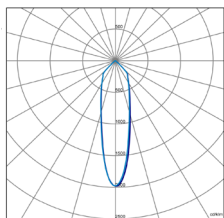

ASTRO-IP65

ES

Montaje: Empotrable.

Fuente de luz: Módulos compactos LED COB VOSSLÖH.
Temperatura de color 4000K.
Disponible, 3000K, 5000K.

Sistema óptico: Reflector aluminio brillante facetado. Cristal transparente (modelo estándar ASTRO/TR). Disponible, cristal opal (modelo ASTRO/OPAL).

Distribución luminosa: Directa.

Equipo eléctrico: Equipo de control electrónico. PF>0,95. Disponible, regulación 1-10V o DALI y/o kit de emergencia (1-3h).

Materiales: Cuerpo: Aluminio extruido lacado en blanco. Reflector: Aluminio brillante. Difusor: Cristal templado.

Acabado: Color blanco RAL 9003.

EN

Mounting: Recessed.

Light source: LED compact modules COB VOSSLÖH.
Temperature color 4000K.
Available, 3000K, 5000K.

Optical system: Faceted bright aluminium reflector. Transparent glass (ASTRO/TR standard model). Available, opal glass (ASTRO/OPAL model).

Light distribution: Direct.

Electrical equipment: Electronic control gear. PF>0,95. Available, dimmable electronic control gear 1-10V or DALI and/or emergency kit (1-3h).

Materials: Body: Aluminum extruded lacquered in white. Reflector: Bright aluminium. Diffuser: Tempered glass.

Surface finish: White RAL 9003.

ESTANDAR | STANDARD

ASTRO/TR-IP65-145-25W

ASTRO/TR-IP65-196-25W

ASTRO/TR-IP65-242-52W

ASTRO/OPAL-IP65-242-52W