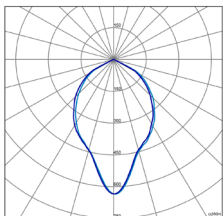

ASTRO-IP65

ES

Montaje: Empotrable.

Fuente de luz: Módulos compactos LED COB VOSSLÖH.
Temperatura de color 4000K.
Disponible, 3000K, 5000K.

Sistema óptico: Reflector aluminio brillante facetado. Cristal transparente (modelo estándar ASTRO/TR). Disponible, cristal opal (modelo ASTRO/OPAL).

Distribución luminosa: Directa.

Equipo eléctrico: Equipo de control electrónico. PF>0,95. Disponible, regulación 1-10V o DALI y/o kit de emergencia (1-3h).

Materiales: Cuerpo: Aluminio extruido lacado en blanco. Reflector: Aluminio brillante. Difusor: Cristal templado.

Acabado: Color blanco RAL 9003.

EN

Mounting: Recessed.

Light source: LED compact modules COB VOSSLÖH.
Temperature color 4000K.
Available, 3000K, 5000K.

Optical system: Faceted bright aluminium reflector. Transparent glass (ASTRO/TR standard model). Available, opal glass (ASTRO/OPAL model).

Light distribution: Direct.

Electrical equipment: Electronic control gear. PF>0,95. Available, dimmable electronic control gear 1-10V or DALI and/or emergency kit (1-3h).

Materials: Body: Aluminum extruded lacquered in white. Reflector: Bright aluminium. Diffuser: Tempered glass.

Surface finish: White RAL 9003.

ESTANDAR | STANDARD

ASTRO/TR-IP65-145-25W

ASTRO/TR-IP65-196-25W

ASTRO/TR-IP65-242-52W

ASTRO/OPAL-IP65-242-52W

IP-65

SALAS BLANCAS
CLEAN ROOM

ASTRO-145

ASTRO-196

ASTRO-242

ESTANDAR/STANDARD

5 AÑOS
5 YEARS

220-240V
50-60Hz

IP 65

IK 07

CLASE I
CLASS I

50.000h
L80B10

-20°
+35°

CRI 80

1-10V
DALI

3000K
5000K

1h
3h

CONFIGURACION ONLINE
ONLINE CONFIGURATION