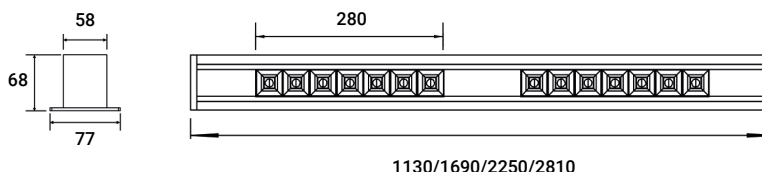

ESTANDAR/STANDARD

5 AÑOS / 5 YEARS, 220-240V / 50-60Hz, IP 40, IK 04, CLASE I / CLASS I, 50.000h / L80B10, -20° / +35°, CRI 80, 80°

DISPONIBLE/AVAILABLE

DALI, 3000K, 50°

CONFIGURACION ONLINE
ONLINE CONFIGURATION

Código Code	Referencia Reference	Kg Kg	Potencia Power	Lúmenes Lumens	Eficiencia Efficiency	CCT (K) CCT (K)
T50323K8B	T55/OPT2-80°-1130-25W 3800lm/840	2,8	25W	3800	152 lm/W	4000
T50525K7B	T55/OPT2-80°-1690-38W 5700lm/840	4,5	38W	5700	150 lm/W	4000
T50727K6B	T55/OPT2-80°-2250-50W 7600lm/840	6,3	50W	7600	152 lm/W	4000
T50929K5B	T55/OPT2-80°-2810-63W 9500lm/840	8,1	63W	9500	151 lm/W	4000

ACCESORIOS DISPONIBLES/AVAILABLE ACCESSORIES

REGULACION/DIMING DALI T.COLOR 3000K OPTICA/LENS 50°

BAJO CONSULTA/UNDER REQUEST TUNABLE WHITE