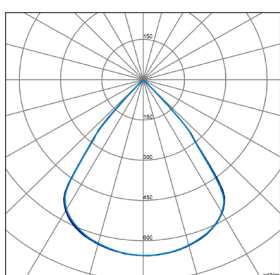

T55/OPT2-50°-2810-63W

T55/OPT2

ES

Montaje: Empotrado.
Fuente de luz: Módulos lineales LED SMD TRIDONIC. Temperatura de color 4000K. Disponible, 3000K.
Sistema óptico: Óptica estándar, 80°. Disponible, 50°.
Distribución luminosa: Directa.
Equipo eléctrico: Equipo de control electrónico. PF>0,95. Disponible, regulable DALI y/o kit de emergencia (1-3 h).
Materiales: Cuerpo: Perfil de aluminio extruido. Difusor: Óptica de 80°, 50°.
Acabado: Color blanco RAL 9003. Disponible, gris RAL 9006, negro RAL 9005.

EN

Mounting: Recessed.
Light source: TRIDONIC SMD LED linear modules SMD. Temperature color 4000K. Available, 3000K.
Optical system: Standard lens 80°. Available, 50°.
Light distribution: Direct.
Electrical equipment: Electronic control gear. PF>0,95. Available, dimmable DALI and/or emergency kit (1-3 h).
Materials: Body: Extruded aluminum profile. Diffuser: Lenses 80°, 50°.
Surface finish: White color RAL 9003. Available, grey RAL 9006, black RAL 9005.

ESTANDAR | STANDARD
T55/OPT2-80°-2810-63W