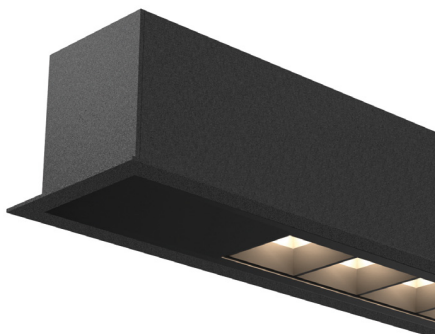

T55/OPT2

ES

Montaje: Empotrado.
Fuente de luz: Módulos lineales LED SMD TRIDONIC. Temperatura de color 4000K. Disponible, 3000K.
Sistema óptico: Óptica estándar, 80°. Disponible, 50°.
Distribución luminosa: Directa.
Equipo eléctrico: Equipo de control electrónico. PF>0,95. Disponible, regulable DALI y/o kit de emergencia (1-3 h).
Materiales: Cuerpo: Perfil de aluminio extruido. Difusor: Óptica de 80°, 50°.
Acabado: Color blanco RAL 9003. Disponible, gris RAL 9006, negro RAL 9005.

EN

Mounting: Recessed.
Light source: TRIDONIC SMD LED linear modules SMD. Temperature color 4000K. Available, 3000K.
Optical system: Standard lens 80°. Available, 50°.
Light distribution: Direct.
Electrical equipment: Electronic control gear. PF>0,95. Available, dimmable DALI and/or emergency kit (1-3 h).
Materials: Body: Extruded aluminum profile. Diffuser: Lenses 80°, 50°.
Surface finish: White color RAL 9003. Available, grey RAL 9006, black RAL 9005.

ESTANDAR | STANDARD
 T55/OPT2-80°-2810-63W

T55/OPT2-50°-2810-63W

FLICKER FREE

UGR <17

ESTANDAR COLOR BLANCO
 STANDARD WHITE COLOR

BAJO CONSULTA/UNDER REQUEST
 TUNABLE WHITE

BAJO CONSULTA/UNDER REQUEST
 Acabado de ópticas en color blanco o negro.
 Lenses finish in white or black.