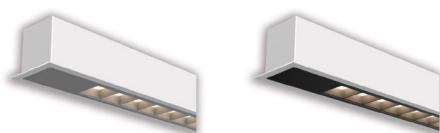

T55/OPT2

ES

Montaje: Empotrado.
Fuente de luz: Módulos lineales LED SMD TRIDONIC. Temperatura de color 4000K. Disponible, 3000K.
Sistema óptico: Óptica estándar, 80°. Disponible, 50°.
Distribución luminosa: Directa.
Equipo eléctrico: Equipo de control electrónico. PF>0,95. Disponible, regulable DALI y/o kit de emergencia (1-3 h).
Materiales: Cuerpo: Perfil de aluminio extruido. Difusor: Óptica de 80°, 50°.
Acabado: Color blanco RAL 9003. Disponible, gris RAL 9006, negro RAL 9005.

EN

Mounting: Recessed.
Light source: TRIDONIC SMD LED linear modules SMD. Temperature color 4000K. Available, 3000K.
Optical system: Standard lens 80°. Available, 50°.
Light distribution: Direct.
Electrical equipment: Electronic control gear. PF>0,95. Available, dimmable DALI and/or emergency kit (1-3 h).
Materials: Body: Extruded aluminum profile. Diffuser: Lenses 80°, 50°.
Surface finish: White color RAL 9003. Available, grey RAL 9006, black RAL 9005.

ESTANDAR | STANDARD
 T55/OPT2-80°-2810-63W

T55/OPT2-50°-2810-63W

FLICKER FREE

UGR <17

ESTANDAR COLOR BLANCO
 STANDARD WHITE COLOR

BAJO CONSULTA/UNDER REQUEST
 TUNABLE WHITE

BAJO CONSULTA/UNDER REQUEST
 Acabado de ópticas en color blanco o negro.
 Lenses finish in white or black.