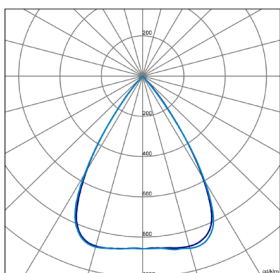

FLICKER FREE

UGR <17

ESTANDAR COLOR BLANCO
STANDARD WHITE COLOR

BAJO CONSULTA/UNDER REQUEST
TUNABLE WHITE