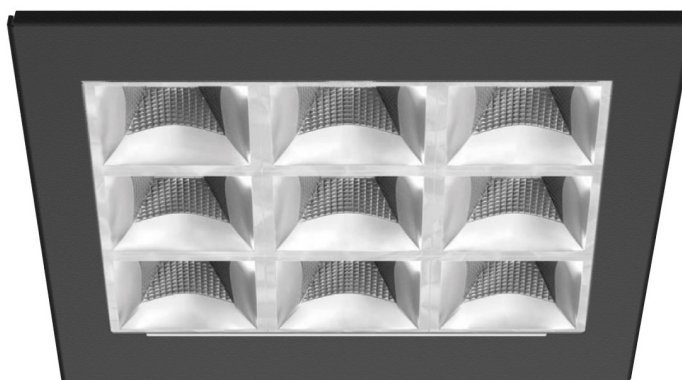

DMC-150

ES

Montaje: Empotrable.
Fuente de luz: Módulos compactos LED COB.
Temperatura de color 4000K. Disponible, 3000K.
Sistema óptico: Ópticas de diferentes aperturas.
Distribución luminosa: Directa. Óptica estándar 75°. Disponibles 16°, 24°, 38°, 50°.
Equipo eléctrico: Equipo de control electrónico. PF>0,95. Disponible, regulable DALI y/o Kit de emergencia (1-3 h).
Materiales: Aro de aluminio, lacado al horno y acabados texturizados.
Acabado: Color blanco RAL 9003 (estándar). Opcional gris RAL 9006, negro RAL 9005.

EN

Mounting: Recessed.
Light source: LED compact modules COB.
Temperature color 4000K. Available, 3000K.
Optical system: Lens with different apertures.
Light distribution: Direct. Standard lense 75°. Available 16°, 24°, 38°, 50°.
Electrical equipment: Electronic control gear. PF>0,95. Available, dimmable 1-10V or DALI, and/or emergency Kit (1-3 h).
Materials: Ring made of aluminium, baked lacquered and textured finishes.
Surface finish: White color RAL 9003 (standard). Optional grey RAL 9006, black RAL 9005.

ESTANDAR | STANDARD

FLICKER FREE

<17

NEGRO/BLACK

ESTANDAR COLOR BLANCO
STANDARD WHITE COLOR