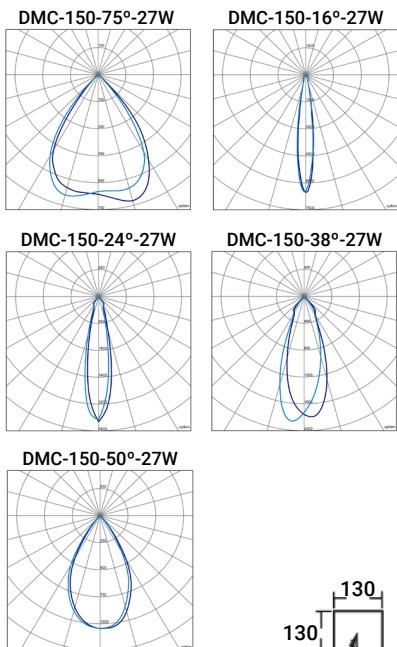

DMC-150

ES

Montaje: Empotrable.
Fuente de luz: Módulos compactos LED COB.
Temperatura de color 4000K. Disponible, 3000K.
Sistema óptico: Ópticas de diferentes aperturas.
Distribución luminosa: Directa. Óptica estándar 75°. Disponibles 16°, 24°, 38°, 50°.
Equipo eléctrico: Equipo de control electrónico. PF>0,95. Disponible, regulable DALI y/o Kit de emergencia (1-3 h).
Materiales: Aro de aluminio, lacado al horno y acabados texturizados.
Acabado: Color blanco RAL 9003 (estándar). Opcional gris RAL 9006, negro RAL 9005.

EN

Mounting: Recessed.
Light source: LED compact modules COB.
Temperature color 4000K. Available, 3000K.
Optical system: Lens with different apertures.
Light distribution: Direct. Standard lense 75°. Available 16°, 24°, 38°, 50°.
Electrical equipment: Electronic control gear. PF>0,95. Available, dimmable 1-10V or DALI, and/or emergency Kit (1-3 h).
Materials: Ring made of aluminium, baked lacquered and textured finishes.
Surface finish: White color RAL 9003 (standard). Optional grey RAL 9006, black RAL 9005.

ESTANDAR | STANDARD

FLICKER FREE

<17

NEGRO/BLACK

ESTANDAR COLOR BLANCO
STANDARD WHITE COLOR