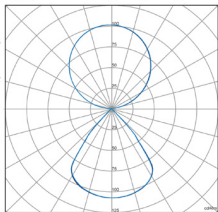

NT55/OPT2-50°-D-I

NT55/OPT2 D-I

ES

Montaje: Suspendido.
Fuente de luz: Módulos lineales LED SMD TRIDONIC.
Temperatura de color 4000K.
Disponible, 3000K.
Sistema óptico: Iluminación directa: Óptica estándar LEDIL, 80°. Disponible, 50°. Iluminación indirecta: Difusor opal.
Distribución luminosa: Directa e indirecta.
Equipo eléctrico: Equipo de control electrónico. PF>0,95. Disponible, regulable DALI y/o kit de emergencia (1-3 h).
Materiales: Cuerpo: Perfil de aluminio extruido. Difusor (directa): Ópticas de 80°, 50°. Difusor (indirecta): Opal.
Acabado: Color blanco RAL 9003. Disponible, gris RAL 9006, negro RAL 9005.

EN

Mounting: Suspended.
Light source: TRIDONIC SMD LED linear modules.
Temperature color 4000K.
Available, 3000K.
Optical system: Direct lighting: LEDIL standard lens 80°. Available, 50°. Indirect lighting: Opal diffuser.
Light distribution: Direct and indirect.
Electrical equipment: Electronic control gear. PF>0,95. Available, dimmable DALI and/or emergency kit (1-3 h).
Materials: Body: Extruded aluminum profile. Diffuser (direct): Lenses 80°, 50°. Diffuser (indirect): Opal.
Surface finish: White color RAL 9003. Available, grey RAL 9006, black RAL 9005.

ESTANDAR | STANDARD
NT55/OPT2-80°-D-I