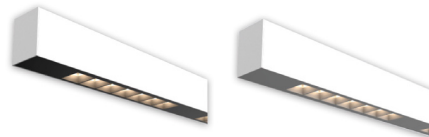

### ES

**Montaje:** Suspendido.  
**Fuente de luz:** Módulos lineales LED SMD TRIDONIC.  
 Temperatura de color 4000K.  
 Disponible, 3000K.  
**Sistema óptico:** Iluminación directa: Óptica estándar LEDIL, 80°. Disponible, 50°. Iluminación indirecta: Difusor opal.  
**Distribución luminosa:** Directa e indirecta.  
**Equipo eléctrico:** Equipo de control electrónico. PF>0,95. Disponible, regulable DALI y/o kit de emergencia (1-3 h).  
**Materiales:** Cuerpo: Perfil de aluminio extruido. Difusor (directa): Ópticas de 80°, 50°. Difusor (indirecta): Opal.  
**Acabado:** Color blanco RAL 9003. Disponible, gris RAL 9006, negro RAL 9005.

### EN

**Mounting:** Suspended.  
**Light source:** TRIDONIC SMD LED linear modules.  
 Temperature color 4000K.  
 Available, 3000K.  
**Optical system:** Direct lighting: LEDIL standard lens 80°. Available, 50°. Indirect lighting: Opal diffuser.  
**Light distribution:** Direct and indirect.  
**Electrical equipment:** Electronic control gear. PF>0,95. Available, dimmable DALI and/or emergency kit (1-3 h).  
**Materials:** Body: Extruded aluminum profile. Diffuser (direct): Lenses 80°, 50°. Diffuser (indirect): Opal.  
**Surface finish:** White color RAL 9003. Available, grey RAL 9006, black RAL 9005.

ESTANDAR | STANDARD  
 NT55/OPT2-80°-D-I

NT55/OPT2-50°-D-I

ILUMINACION  
 DIRECTA-INDIRECTA  
 DIRECT-INDIRECT  
 LIGHTING

FLICKER  
 FREE  
 UGR  
 <17  
 \*Directa  
 Direct

ESTANDAR COLOR BLANCO  
 STANDARD WHITE COLOR

BAJO CONSULTA/UNDER REQUEST  
 TUNABLE WHITE

BAJO CONSULTA/UNDER REQUEST  
 Acabado de ópticas en color blanco o negro.  
 Lenses finish in white or black.