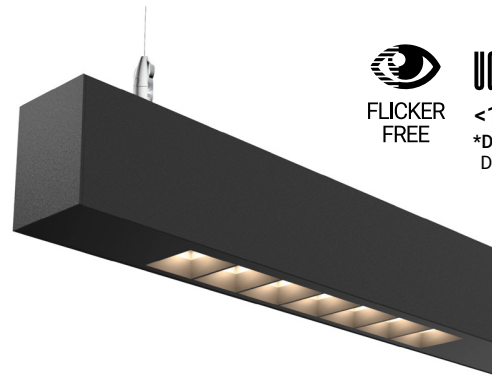

### ES

**Montaje:** Suspendido.  
**Fuente de luz:** Módulos lineales LED SMD TRIDONIC.  
 Temperatura de color 4000K.  
 Disponible, 3000K.  
**Sistema óptico:** Iluminación directa: Óptica estándar LEDIL, 80°. Disponible, 50°. Iluminación indirecta: Difusor opal.  
**Distribución luminosa:** Directa e indirecta.  
**Equipo eléctrico:** Equipo de control electrónico. PF>0,95. Disponible, regulable DALI y/o kit de emergencia (1-3 h).  
**Materiales:** Cuerpo: Perfil de aluminio extruido. Difusor (directa): Ópticas de 80°, 50°. Difusor (indirecta): Opal.  
**Acabado:** Color blanco RAL 9003. Disponible, gris RAL 9006, negro RAL 9005.

### EN

**Mounting:** Suspended.  
**Light source:** TRIDONIC SMD LED linear modules.  
 Temperature color 4000K.  
 Available, 3000K.  
**Optical system:** Direct lighting: LEDIL standard lens 80°. Available, 50°. Indirect lighting: Opal diffuser.  
**Light distribution:** Direct and indirect.  
**Electrical equipment:** Electronic control gear. PF>0,95. Available, dimmable DALI and/or emergency kit (1-3 h).  
**Materials:** Body: Extruded aluminum profile. Diffuser (direct): Lenses 80°, 50°. Diffuser (indirect): Opal.  
**Surface finish:** White color RAL 9003. Available, grey RAL 9006, black RAL 9005.

ESTANDAR | STANDARD  
 NT55/OPT2-80°-D-I

NT55/OPT2-50°-D-I

ILUMINACION  
 DIRECTA-INDIRECTA  
 DIRECT-INDIRECT  
 LIGHTING

FLICKER  
 FREE  
 UGR  
 <17  
 \*Directa  
 Direct

ESTANDAR COLOR BLANCO  
 STANDARD WHITE COLOR