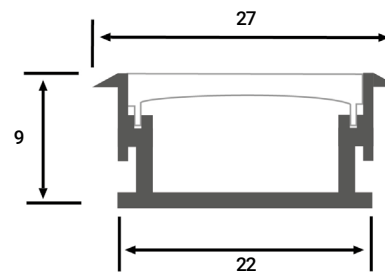

ESTANDAR/STANDARD

5 AÑOS
5 YEARS

24V
DC

IP 67
IP 68

IK 10

CLASE I
CLASS I

50.000h
L80B10

-20°
+35°

CRI 80

DISPONIBLE/AVAILABLE

2200K
2700K
3000K
6000K

CONFIGURACION ONLINE ONLINE CONFIGURATION

Código Code	Referencia Reference	Kg Kg	Potencia Power	Lúmenes Lumens	Eficiencia Efficiency	CCT (K) CCT (K)
PSP10860L	24V DC IP-67 PRZ/OP/SL-IP67-9.6W/m 860lm/m 840 24V	0,2	9.6	860	90 lm/W	4000
PSP102K4L	24V DC IP-68 PRZ/OP/SL-IP68-20W/m 2400lm/m 840 24V	0,2	20	2400	120 lm/W	4000

ACCESORIOS DISPONIBLES/AVAILABLE ACCESSORIES

T.COLOR 2200K, 2700K, 3000K, 6000K