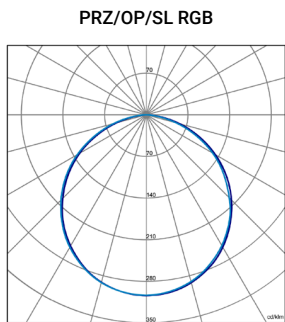

PRZ/OP/SL 24V RGB

ES

Montaje: Empotrado.
Fuente de luz: Módulos lineales LED SMD.
Sistema óptico: Difusor opal. RGB.
Distribución luminosa: Directa.
Materiales: Cuerpo: Perfil de aluminio estándar con sección de 17 mm para instalar en superficie. Difusor: Opal.
Acabado: Color blanco. Bajo consulta, aluminio anodizado, negro anodizado.

EN

Mounting: Recessed.
Light source: LED linear modules SMD.
Optical system: Opal diffuser. RGB.
Light distribution: Direct.
Materials: Body: Standard aluminum profile with 17 mm section for installation on the surface. Diffuser: Opal.
Surface finish: White color. Under request, aluminum anodized, black anodized.

24V DC

MONTAJE EMPOTRADO SOBRE SUELO
RECESSED FLOOR MOUNTING

IP 68

Longitud a medida/Custom length
Bajo consulta/Under request

Acabado/ Surface finish

BAJO CONSULTA/UNDER REQUEST