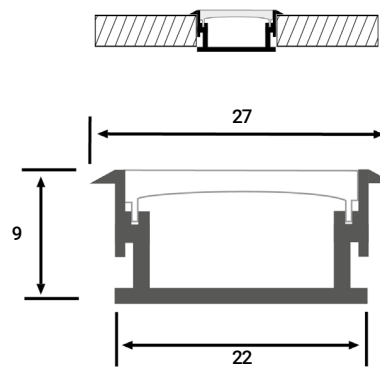

MONTAJE EMPOTRADO SOBRE SUELO
 RECESSED FLOOR MOUNTING

FLICKER FREE

10 CM

Conexión máxima del drive/Maximum driver connection

5 m (una alimentación/one supply)

10 m (dos alimentaciones/two supplies)

MONTAJE/MOUNTING