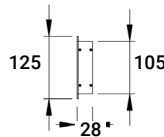

MONTAJE/ MOUNTING