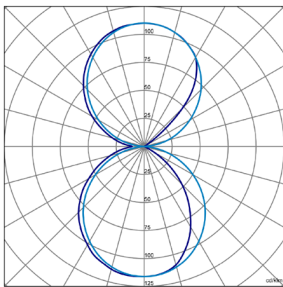

SLIMSTAIR

ES

Montaje: Adosable.
Fuente de luz: Módulos lineales LED SMD.
Temperatura de color 4000K. Disponible, 2700K, 3000K.
Sistema óptico: Difusor opal.
Distribución luminosa: Directa/Indirecta.
Equipo eléctrico: Equipo de control electrónico. PF>0,95.
Disponible, regulable DALI.
Materiales: Cuerpo: Aluminio extruido lacado al horno.
Difusor: Opal.
Acabado: Color blanco RAL 9003 (estándar).
Disponible, gris RAL 9006, negro RAL 9005.

EN

Mounting: Surface.
Light source: LED linear modules SMD.
Temperature color 4000K. Available, 2700K, 3000K.
Optical system: Opal diffuser.
Light distribution: Direct/Indirecta.
Electrical equipment: Electronic control gear. PF>0,95.
Available, dimmable DALI.
Materials: Body: Extruded aluminum. Diffuser: Opal.
Surface finish: White color RAL 9003 (standard).
Available, grey RAL 9006, black RAL 9005.

SLIMSTAIR-1190-50W

BAJO CONSULTA/UNDER REQUEST

TUNABLE WHITE