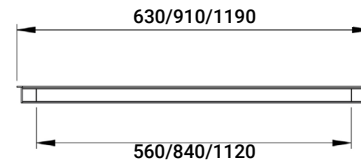

SLIMSTAIR

ES

Montaje: Adosable.
Fuente de luz: Módulos lineales LED SMD.
Temperatura de color 4000K. Disponible, 2700K, 3000K.
Sistema óptico: Difusor opal.
Distribución luminosa: Directa/Indirecta.
Equipo eléctrico: Equipo de control electrónico. PF>0,95.
Disponible, regulable DALI.
Materiales: Cuerpo: Aluminio extruido lacado al horno.
Difusor: Opal.
Acabado: Color blanco RAL 9003 (estándar).
Disponible, gris RAL 9006, negro RAL 9005.

EN

Mounting: Surface.
Light source: LED linear modules SMD.
Temperature color 4000K. Available, 2700K, 3000K.
Optical system: Opal diffuser.
Light distribution: Direct/Indirecta.
Electrical equipment: Electronic control gear. PF>0,95.
Available, dimmable DALI.
Materials: Body: Extruded aluminum. Diffuser: Opal.
Surface finish: White color RAL 9003 (standard).
Available, grey RAL 9006, black RAL 9005.

BAJO CONSULTA/UNDER REQUEST

TUNABLE WHITE

MONTAJE/ MOUNTING

ESTANDAR/STANDARD

DISPONIBLE/AVAILABLE

CONFIGURACION ONLINE ONLINE CONFIGURATION

Código Code	Referencia Reference	Kg Kg	Potencia Power	Lúmenes Lumens	Eficiencia Efficiency	CCT (K) CCT (K)
SSR213K5B	SLIMSTAIR-630-24W 3500lm/840	1,8	24W	3500	146 lm/W	4000
SSR315K3B	SLIMSTAIR-910-38W 5350lm/840	2,7	38W	5350	141 lm/W	4000
SSR417K1B	SLIMSTAIR-1190-50W 7100lm/840	3,6	50W	7100	142 lm/W	4000

ACCESORIOS DISPONIBLES/AVAILABLE ACCESSORIES

REGULACION/DIMMING DALI T.COLOR 2700K, 3000K

BAJO CONSULTA/UNDER REQUEST TUNABLE WHITE