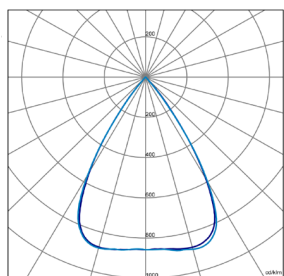

FLICKER FREE

<17

ESTANDAR COLOR BLANCO BAJO CONSULTA/UNDER REQUEST
STANDARD WHITE COLOR TUNABLE WHITE