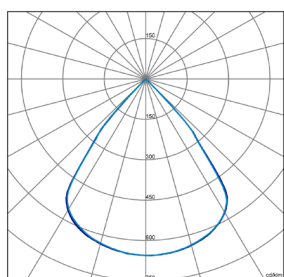

T55/OPT1

ES

Montaje: Empotrado.
Fuente de luz: Módulos lineales LED SMD TRIDONIC. Temperatura de color 4000K. Disponible, 3000K.
Sistema óptico: Óptica estándar, 80°. Disponible, 50°.
Distribución luminosa: Directa.
Equipo eléctrico: Equipo de control electrónico. PF>0,95. Disponible, regulable DALI y/o kit de emergencia (1-3 h).
Materiales: Cuerpo: Perfil de aluminio extruido. Difusor: Óptica de 80°, 50°.
Acabado: Color blanco RAL 9003. Disponible, gris RAL 9006, negro RAL 9005.

EN

Mounting: Recessed.
Light source: TRIDONIC SMD LED linear modules SMD. Temperature color 4000K. Available, 3000K.
Optical system: Standard lens 80°. Available, 50°.
Light distribution: Direct.
Electrical equipment: Electronic control gear. PF>0,95. Available, dimmable DALI and/or emergency kit (1-3 h).
Materials: Body: Extruded aluminum profile. Diffuser: Lenses 80°, 50°.
Surface finish: White color RAL 9003. Available, grey RAL 9006, black RAL 9005.

ESTANDAR | STANDARD
T55/OPT1-80°-2810-63W

T55/OPT1-50°-2810-63W