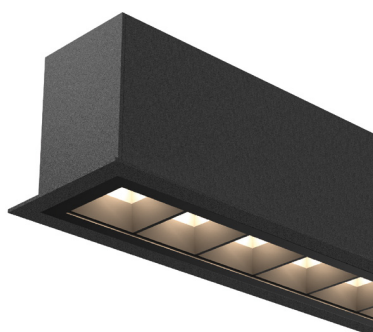

T55/OPT1

ES

Montaje: Empotrado.
Fuente de luz: Módulos lineales LED SMD TRIDONIC. Temperatura de color 4000K. Disponible, 3000K.
Sistema óptico: Óptica estándar, 80°. Disponible, 50°.
Distribución luminosa: Directa.
Equipo eléctrico: Equipo de control electrónico. PF>0,95. Disponible, regulable DALI y/o kit de emergencia (1-3 h).
Materiales: Cuerpo: Perfil de aluminio extruido. Difusor: Óptica de 80°, 50°.
Acabado: Color blanco RAL 9003. Disponible, gris RAL 9006, negro RAL 9005.

EN

Mounting: Recessed.
Light source: TRIDONIC SMD LED linear modules SMD. Temperature color 4000K. Available, 3000K.
Optical system: Standard lens 80°. Available, 50°.
Light distribution: Direct.
Electrical equipment: Electronic control gear. PF>0,95. Available, dimmable DALI and/or emergency kit (1-3 h).
Materials: Body: Extruded aluminum profile. Diffuser: Lenses 80°, 50°.
Surface finish: White color RAL 9003. Available, grey RAL 9006, black RAL 9005.

ESTANDAR | STANDARD
 T55/OPT1-80°-2810-63W

T55/OPT1-50°-2810-63W

FLICKER FREE

<17

ESTANDAR COLOR BLANCO BAJO CONSULTA/UNDER REQUEST
 STANDARD WHITE COLOR TUNABLE WHITE

BAJO CONSULTA/UNDER REQUEST
 Acabado de ópticas en color blanco o negro.
 Lenses finish in white or black.