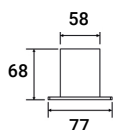

T55/OPT1

ES

Montaje: Empotrado.
Fuente de luz: Módulos lineales LED SMD TRIDONIC. Temperatura de color 4000K. Disponible, 3000K.
Sistema óptico: Óptica estándar, 80°. Disponible, 50°.
Distribución luminosa: Directa.
Equipo eléctrico: Equipo de control electrónico. PF>0,95. Disponible, regulable DALI y/o kit de emergencia (1-3 h).
Materiales: Cuerpo: Perfil de aluminio extruido. Difusor: Óptica de 80°, 50°.
Acabado: Color blanco RAL 9003. Disponible, gris RAL 9006, negro RAL 9005.

EN

Mounting: Recessed.
Light source: TRIDONIC SMD LED linear modules SMD. Temperature color 4000K. Available, 3000K.
Optical system: Standard lens 80°. Available, 50°.
Light distribution: Direct.
Electrical equipment: Electronic control gear. PF>0,95. Available, dimmable DALI and/or emergency kit (1-3 h).
Materials: Body: Extruded aluminum profile. Diffuser: Lenses 80°, 50°.
Surface finish: White color RAL 9003. Available, grey RAL 9006, black RAL 9005.

ESTANDAR | STANDARD
T55/OPT1-80°-2810-63W

T55/OPT1-50°-2810-63W

FLICKER FREE

<17

ESTANDAR COLOR BLANCO BAJO CONSULTA/UNDER REQUEST
STANDARD WHITE COLOR TUNABLE WHITE

BAJO CONSULTA/UNDER REQUEST
Acabado de ópticas en color blanco o negro.
Lenses finish in white or black.

ESTANDAR/STANDARD

- 5 AÑOS / 5 YEARS
- 220-240V / 50-60Hz
- IP 40
- IK 04
- CLASE I / CLASS I
- 50.000h / L80B10
- -20° / +35°
- CRI 80
- 80°

DISPONIBLE/AVAILABLE

- DALI
- 3000K
- 50°

CONFIGURACION ONLINE
ONLINE CONFIGURATION