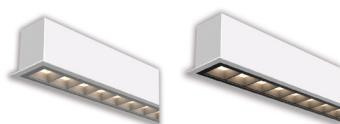

T55/OPT1

ES

Montaje: Empotrado.
Fuente de luz: Módulos lineales LED SMD TRIDONIC. Temperatura de color 4000K. Disponible, 3000K.
Sistema óptico: Óptica estándar, 80°. Disponible, 50°.
Distribución luminosa: Directa.
Equipo eléctrico: Equipo de control electrónico. PF>0,95. Disponible, regulable DALI y/o kit de emergencia (1-3 h).
Materiales: Cuerpo: Perfil de aluminio extruido. Difusor: Óptica de 80°, 50°.
Acabado: Color blanco RAL 9003. Disponible, gris RAL 9006, negro RAL 9005.

EN

Mounting: Recessed.
Light source: TRIDONIC SMD LED linear modules SMD. Temperature color 4000K. Available, 3000K.
Optical system: Standard lens 80°. Available, 50°.
Light distribution: Direct.
Electrical equipment: Electronic control gear. PF>0,95. Available, dimmable DALI and/or emergency kit (1-3 h).
Materials: Body: Extruded aluminum profile. Diffuser: Lenses 80°, 50°.
Surface finish: White color RAL 9003. Available, grey RAL 9006, black RAL 9005.

ESTANDAR | STANDARD
 T55/OPT1-80°-2810-63W

T55/OPT1-50°-2810-63W

FLICKER FREE

<17

ESTANDAR COLOR BLANCO BAJO CONSULTA/UNDER REQUEST
 STANDARD WHITE COLOR TUNABLE WHITE

BAJO CONSULTA/UNDER REQUEST
 Acabado de ópticas en color blanco o negro.
 Lenses finish in white or black.