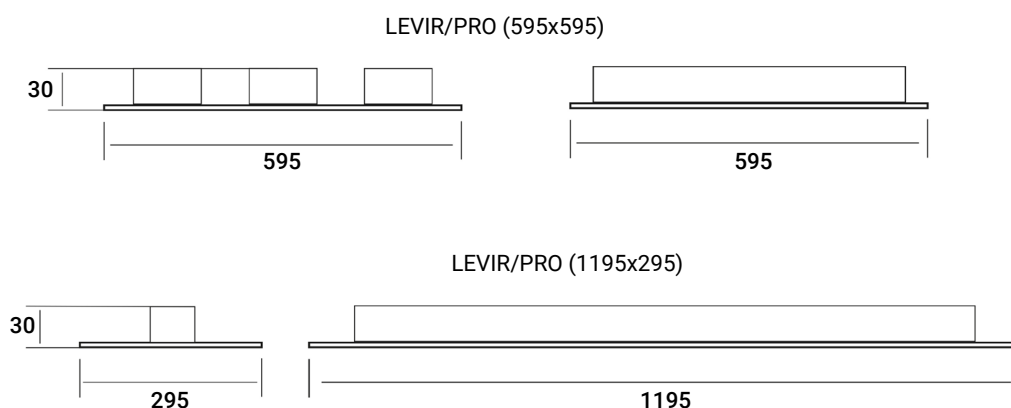

Surface finish: White color RAL 9003.

BAJO CONSULTA/UNDER REQUEST
TUNABLE WHITE

TAMAÑO Y NUMERO DE MODULOS PERSONALIZABLE/CUSTOMIZABLE SIZE AND NUMBER OF MODULES

1195x295 + 4 MOD.

1195x185 + 2 MOD.

1495x185 + 2 MOD.