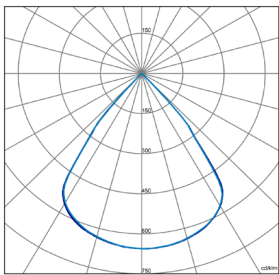

NT55/OPT2-50°-2810-63W

NT55/OPT2

ES

Montaje: Adosable.
Fuente de luz: Módulos lineales LED SMD.
Temperatura de color 4000K.
Disponible, 3000K.
Sistema óptico: Óptica estándar, 80°. Disponible, 50°.
Distribución luminosa: Directa.
Equipo eléctrico: Equipo de control electrónico. PF>0,95.
Disponible, regulable DALI y/o kit de emergencia (1-3 h).
Materiales: Cuerpo: Perfil de aluminio extruido.
Difusor: Óptica de 80°, 50°.
Acabado: Color blanco RAL 9003. Disponible, gris RAL 9006, negro RAL 9005.

EN

Mounting: Surface.
Light source: LED linear modules SMD.
Temperature color 4000K.
Available, 3000K.
Optical system: Standard lens 80°. Available, 50°.
Light distribution: Direct.
Electrical equipment: Electronic control gear. PF>0,95.
Available, dimmable DALI and/or emergency kit (1-3 h).
Materials: Body: Extruded aluminum profile.
Diffuser: Lenses 80°, 50°.
Surface finish: White color RAL 9003.
Available, grey RAL 9006, black RAL 9005.

ESTANDAR | STANDARD
NT55/OPT2-80°-2810-63W