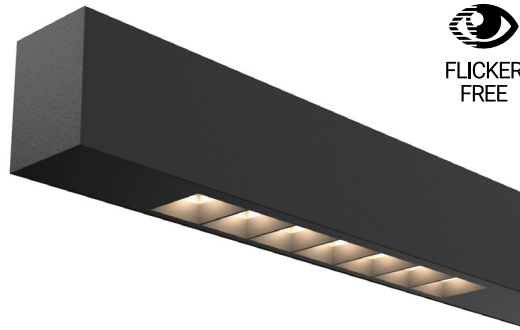

## ES

Montaje: Adosable.  
 Fuente de luz: Módulos lineales LED SMD.  
 Temperatura de color 4000K.  
 Disponible, 3000K.  
 Sistema óptico: Óptica estándar, 80°. Disponible, 50°.  
 Distribución luminosa: Directa.  
 Equipo eléctrico: Equipo de control electrónico. PF>0,95.  
 Disponible, regulable DALI y/o kit de emergencia (1-3 h).  
 Materiales: Cuerpo: Perfil de aluminio extruido.  
 Difusor: Óptica de 80°, 50°.  
 Acabado: Color blanco RAL 9003. Disponible, gris RAL 9006, negro RAL 9005.

## EN

Mounting: Surface.  
 Light source: LED linear modules SMD.  
 Temperature color 4000K.  
 Available, 3000K.  
 Optical system: Standard lens 80°. Available, 50°.  
 Light distribution: Direct.  
 Electrical equipment: Electronic control gear. PF>0,95.  
 Available, dimmable DALI and/or emergency kit (1-3 h).  
 Materials: Body: Extruded aluminum profile.  
 Diffuser: Lenses 80°, 50°.  
 Surface finish: White color RAL 9003.  
 Available, grey RAL 9006, black RAL 9005.

ESTANDAR | STANDARD  
 NT55/OPT2-80°-2810-63W

NT55/OPT2-50°-2810-63W

ESTANDAR COLOR BLANCO BAJO CONSULTA/UNDER REQUEST  
 STANDARD WHITE COLOR TUNABLE WHITE

BAJO CONSULTA/UNDER REQUEST  
 Acabado de ópticas en color blanco o negro.  
 Lenses finish in white or black.