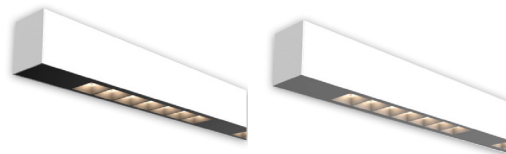

## ES

Montaje: Adosable.  
 Fuente de luz: Módulos lineales LED SMD.  
 Temperatura de color 4000K.  
 Disponible, 3000K.  
 Sistema óptico: Óptica estándar, 80°. Disponible, 50°.  
 Distribución luminosa: Directa.  
 Equipo eléctrico: Equipo de control electrónico. PF>0,95.  
 Disponible, regulable DALI y/o kit de emergencia (1-3 h).  
 Materiales: Cuerpo: Perfil de aluminio extruido.  
 Difusor: Óptica de 80°, 50°.  
 Acabado: Color blanco RAL 9003. Disponible, gris RAL 9006, negro RAL 9005.

## EN

Mounting: Surface.  
 Light source: LED linear modules SMD.  
 Temperature color 4000K.  
 Available, 3000K.  
 Optical system: Standard lens 80°. Available, 50°.  
 Light distribution: Direct.  
 Electrical equipment: Electronic control gear. PF>0,95.  
 Available, dimmable DALI and/or emergency kit (1-3 h).  
 Materials: Body: Extruded aluminum profile.  
 Diffuser: Lenses 80°, 50°.  
 Surface finish: White color RAL 9003.  
 Available, grey RAL 9006, black RAL 9005.

ESTANDAR | STANDARD  
 NT55/OPT2-80°-2810-63W

NT55/OPT2-50°-2810-63W

ESTANDAR COLOR BLANCO BAJO CONSULTA/UNDER REQUEST  
 STANDARD WHITE COLOR TUNABLE WHITE

BAJO CONSULTA/UNDER REQUEST  
 Acabado de ópticas en color blanco o negro.  
 Lenses finish in white or black.