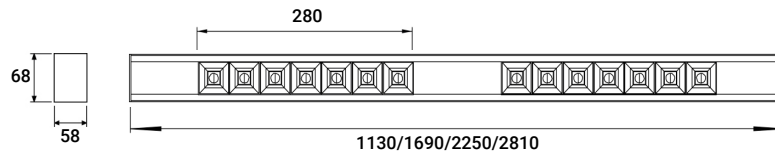

ESTANDAR | STANDARD  
 NT55/OPT2-80°-2810-63W

NT55/OPT2-50°-2810-63W

ESTANDAR COLOR BLANCO BAJO CONSULTA/UNDER REQUEST  
 STANDARD WHITE COLOR TUNABLE WHITE

BAJO CONSULTA/UNDER REQUEST  
 Acabado de ópticas en color blanco o negro.  
 Lenses finish in white or black.