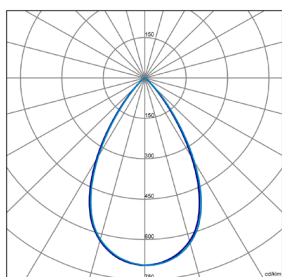

NT29/OPT

ES

Montaje: Adosado/Suspendido.
Fuente de luz: Módulos lineales LED SMD LED.
Temperatura de color 4000K. Disponible, 3000K.
Sistema óptico: Ópticas mini.
Óptica estándar 65°. Disponible, 30°.
Distribución luminosa: Directa.
Equipo eléctrico: Equipo de control electrónico remoto. PF>0,95.
Disponible, regulable DALI.
Materiales: Cuerpo: Perfil de aluminio extruido. Difusor: Mini ópticas.
Acabado: Color blanco RAL 9003 (estándar).
Disponible negro RAL 9005.

EN

Mounting: Surface/Suspended.
Light source: LED linear modules SMD.
Temperature color 4000K. Available, 3000K.
Optical system: Mini lenses.
Standard lense 65°. Available, 30°.
Light distribution: Direct.
Electrical equipment: Remote electronic control gear. PF>0,95.
Available, dimmable DALI.
Materials: Body: Extruded aluminum profile. Diffuser: Mini lenses.
Surface finish: White color RAL 9003 (standard).
Available black RAL 9005.

ESTANDAR | STANDARD
NT29/OPT-65°-2850-64W