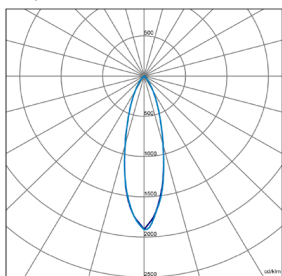

NT29/OPT-30°-2850-64W