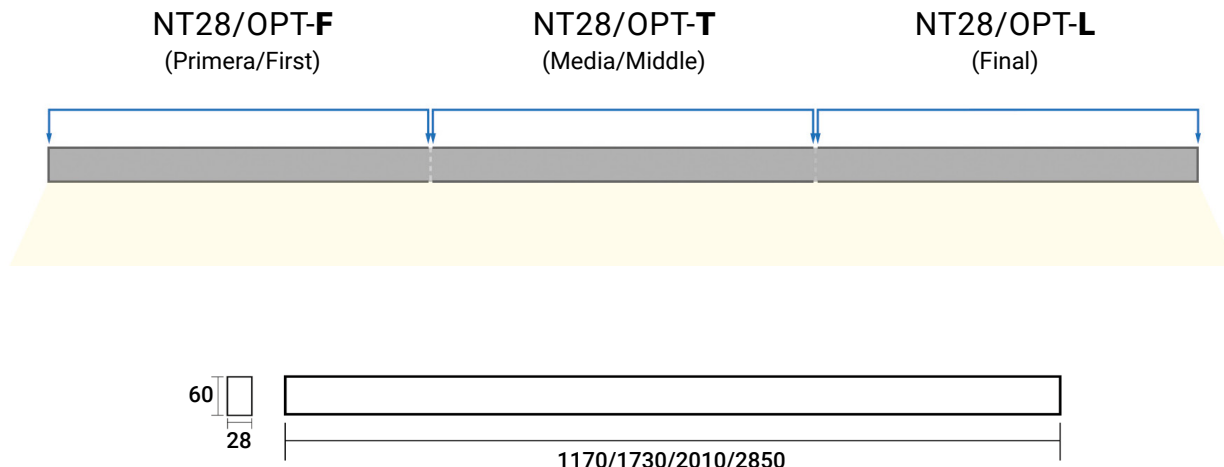

Montaje de líneas continuas Continuous lines assembly

ESTANDAR/STANDARD

5 AÑOS / 5 YEARS
220-240V / 50-60Hz
IP 20
IK 04
CLASE I / CLASS I
70.000h / L80B10
-20° / +35°
CRI 90
65°

DISPONIBLE/AVAILABLE

DALI
3000K
30°

**CONFIGURACION ONLINE
ONLINE CONFIGURATION**

Código Code	Referencia Reference	Kg Kg	Potencia Power	Lúmenes Lumens	Eficiencia Efficiency	CCT (K) CCT (K)
MONTAJE INDIVIDUAL - INDIVIDUAL MOUNTING						
N28313K6B	NT28/OPT-65°-1170-25W 3600lm/940	1,5	25W	3600	144 lm/W	4000
N28515K5B	NT28/OPT-65°-1730-38W 5500lm/940	2,1	38W	5500	145 lm/W	4000
N28616K4B	NT28/OPT-65°-2010-45W 6400lm/940	2,4	45W	6400	142 lm/W	4000
N28919K0B	NT28/OPT-65°-2850-64W 9000lm/940	3,4	64W	9000	141 lm/W	4000
MONTAJE DE LINEA CONTINUA - CONTINUOUS LINE MOUNTING - INICIO - FIRST						
N283F3K6B	NT28/OPT-65°-1170-F-25W 3600lm/940	1,5	25W	3600	144 lm/W	4000
N285F5K5B	NT28/OPT-65°-1730-F-38W 5500lm/940	2,7	38W	5500	145 lm/W	4000
N286F6K4B	NT28/OPT-65°-2010-F-45W 6400lm/940	2,4	45W	6400	142 lm/W	4000
N289F9K0B	NT28/OPT-65°-2850-F-64W 9000lm/940	3,4	64W	9000	141 lm/W	4000
MONTAJE DE LINEA CONTINUA - CONTINUOUS LINE MOUNTING - MEDIO - MIDDLE						
N283T3K6B	NT28/OPT-65°-1170-T-25W 3600lm/940	1,5	25W	3600	144 lm/W	4000
N285T5K5B	NT28/OPT-65°-1730-T-38W 5500lm/940	2,1	38W	5500	145 lm/W	4000
N286T6K4B	NT28/OPT-65°-2010-T-45W 6400lm/940	2,4	45W	6400	142 lm/W	4000
N289T9K0B	NT28/OPT-65°-2850-T-64W 9000lm/940	3,4	64W	9000	141 lm/W	4000
MONTAJE DE LINEA CONTINUA - CONTINUOUS LINE MOUNTING - FINAL -						
N283L3K6B	NT28/OPT-65°-1170-L-25W 3600lm/940	1,5	25W	3600	144 lm/W	4000
N285L5K5B	NT28/OPT-65°-1730-L-38W 5500lm/940	2,1	38W	5500	145 lm/W	4000
N286L6K4B	NT28/OPT-65°-2010-L-45W 6400lm/940	2,4	45W	6400	142 lm/W	4000
N289L9K0B	NT28/OPT-65°-2850-L-64W 9000lm/940	3,4	64W	9000	141 lm/W	4000

ACCESORIOS DISPONIBLES/AVAILABLE ACCESSORIES

REGULACION/DIMING 1-10V | DALI   T.COLOR 3000K   OPTICA/LENS 50°   FLORON DECORATIVO/-DECORATIVE CEILING BASE   SET DE SUSPENSION/SUSPENSION SET