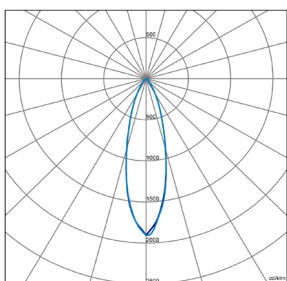

NT28/OPT

ES

Montaje: Adosable/Suspendido.

Fuente de luz: Módulos lineales LED SMD LED.
Temperatura de color 4000K. Disponible, 3000K.

Sistema óptico: Ópticas mini.

Óptica estándar 65°. Disponible, 30°.

Distribución luminosa: Directa.

Equipo eléctrico: Equipo de control electrónico remoto. PF>0,95.
Disponible, regulable DALI.

Materiales: Cuerpo: Perfil de aluminio extruido. Difusor: Mini ópticas.

Acabado: Color blanco RAL 9003 (estándar).

Disponible negro RAL 9005.

EN

Mounting: Surface/Suspended.

Light source: LED linear modules SMD.
Temperature color 4000K. Available, 3000K.

Optical system: Mini lenses.

Standard lense 65°. Available, 30°.

Light distribution: Direct.

Electrical equipment: Remote electronic control gear. PF>0,95.
Available, dimmable DALI.

Materials: Body: Extruded aluminum profile. Diffuser: Mini lenses.

Surface finish: White color RAL 9003 (standard).

Available black RAL 9005.

Posibilidad de montaje individual y formando líneas continuas
Possibility of individual assembly and forming continuous lines