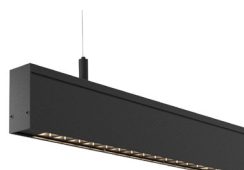

Available black RAL 9005.

ESTANDAR | STANDARD  
NT28/OPT-65°-2850-64W

NT28/OPT-30°-2850-64W

ESTANDAR COLOR BLANCO  
STANDARD WHITE COLOR

DISPONIBLE SET DE SUSPENSION  
SUSPENSION SET AVAILABLE

**Posibilidad de montaje individual y formando líneas continuas**  
Possibility of individual assembly and forming continuous lines