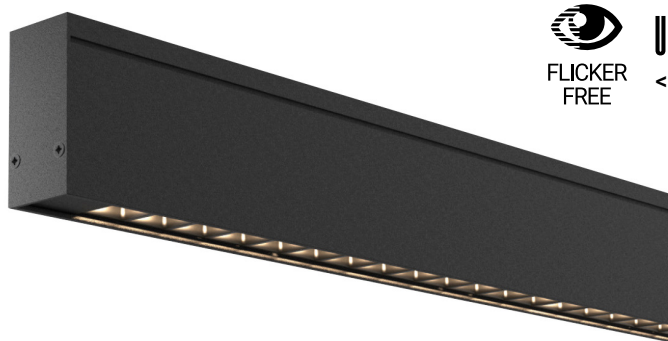

**Acabado:** Color blanco RAL 9003 (estándar).

Disponible negro RAL 9005.

### EN

**Mounting:** Surface/Suspended.

**Light source:** LED linear modules SMD.  
Temperature color 4000K. Available, 3000K.

**Optical system:** Mini lenses.

Standard lense 65°. Available, 30°.

**Light distribution:** Direct.

**Electrical equipment:** Remote electronic control gear. PF>0,95.  
Available, dimmable DALI.

**Materials:** Body: Extruded aluminum profile. Diffuser: Mini lenses.

**Surface finish:** White color RAL 9003 (standard).

Available black RAL 9005.

ESTANDAR | STANDARD  
NT28/OPT-65°-2850-64W

NT28/OPT-30°-2850-64W

ESTANDAR COLOR BLANCO  
STANDARD WHITE COLOR

DISPONIBLE SET DE SUSPENSION  
SUSPENSION SET AVAILABLE

**Posibilidad de montaje individual y formando líneas continuas**  
Possibility of individual assembly and forming continuous lines