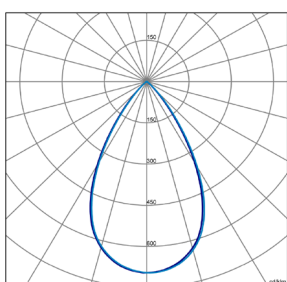

NT28/OPT-30°-2850-64W

NT28/OPT

ES

Montaje: Adosable/Suspendido.

Fuente de luz: Módulos lineales LED SMD LED.
Temperatura de color 4000K. Disponible, 3000K.

Sistema óptico: Ópticas mini.

Óptica estándar 65°. Disponible, 30°.

Distribución luminosa: Directa.

Equipo eléctrico: Equipo de control electrónico remoto. PF>0,95.
Disponible, regulable DALI.

Materiales: Cuerpo: Perfil de aluminio extruido. Difusor: Mini ópticas.

Acabado: Color blanco RAL 9003 (estándar).

Disponible negro RAL 9005.

EN

Mounting: Surface/Suspended.

Light source: LED linear modules SMD.
Temperature color 4000K. Available, 3000K.

Optical system: Mini lenses.

Standard lense 65°. Available, 30°.

Light distribution: Direct.

Electrical equipment: Remote electronic control gear. PF>0,95.
Available, dimmable DALI.

Materials: Body: Extruded aluminum profile. Diffuser: Mini lenses.

Surface finish: White color RAL 9003 (standard).

Available black RAL 9005.

ESTANDAR | STANDARD
NT28/OPT-65°-2850-64W