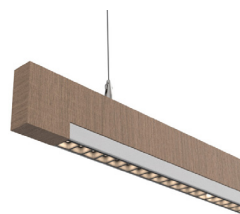

### ES

Montaje: Suspendido.

Fuente de luz: Módulos lineales LED SMD TRIDONIC.  
Temperatura de color 4000K. Disponible, 3000K.

Sistema óptico: Reflector de aluminio mate.

Óptica estándar LEDIL 65°. Disponible, 30°

Distribución luminosa: Directa.

Equipo eléctrico: Equipo de control electrónico (no integrado).  
PF>0,95. Disponible, regulable DALI.

Materiales: Aluminio de extrusión de alta calidad lacado al horno,  
forrado con madera tratada en diferentes acabados.

Surface finish: Beech color. Available, Oak and sapele.

ESTANDAR | STANDARD  
WOOD-R-65°-31W

WOOD-R-30°-31W

HAYA/BEECH

OPTICA/LENS

BLANCA/WHITE NEGRA/BLACK

ROBLE/OAK

SAPELI/SAPELE