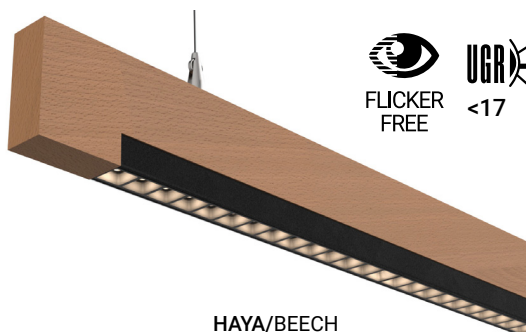

WOOD-R

ES

Montaje: Suspendido.

Fuente de luz: Módulos lineales LED SMD TRIDONIC.
Temperatura de color 4000K. Disponible, 3000K.

Sistema óptico: Reflector de aluminio mate.

Óptica estándar LEDIL 65°. Disponible, 30°

Distribución luminosa: Directa.

Equipo eléctrico: Equipo de control electrónico (no integrado).
PF>0,95. Disponible, regulable DALI.

Materiales: Aluminio de extrusión de alta calidad lacado al horno,
forrado con madera tratada en diferentes acabados.

Acabado: Haya. Disponible, roble y sapeli.

EN

Mounting: Suspended.

Light source: TRIDONIC SMD LED linear modules.
Temperature color 4000K. Available, 3000K.

Optical system: Mate aluminum reflector.

LEDIL standard lens 65°. Available, 30°.

Light distribution: Direct.

Electrical equipment: Electronic control gear (not integrated). PF>0,95.
Available, dimmable DALI.

Materials: Body: High-quality extruded aluminum, baked lacquered, lined
with treated wood in different finishes.

Surface finish: Beech color. Available, Oak and sapele.

ESTANDAR | STANDARD
WOOD-R-65°-31W

WOOD-R-30°-31W

HAYA/BEECH

OPTICA/LENS

BLANCA/WHITE NEGRA/BLACK

ROBLE/OAK

SAPELI/SAPELE