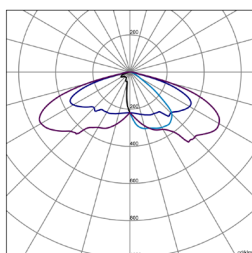

FAROLA VILLA

ES

Montaje: Soporte inferior para racor Ø28 mm.
Fuente de luz: Módulos LED SMD 3030.
Temperatura de color 4000K. Disponible, 3000K.
Sistema óptico: Lentes.
Distribución luminosa: Directa.
Equipo eléctrico: Equipo de control electrónico PF>0,95.
Materiales: Cuerpo: Fundición de aluminio. Difusor: Lente continua de policarbonato. Disipador: Aluminio.
Acabado: Color negro RAL 9005.

EN

Mounting: Bottom bracket for fitting Ø28 mm.
Light source: LED modules SMD 3030.
Temperature color 4000K. Available, 3000K.
Optical system: Lenses.
Light distribution: Direct.
Electrical equipment: Electronic control by driver PF>0,95.
Materials: Body: Die cast aluminium. Diffuser: Continuous polycarbonate lenses. Heatsink: Aluminium.
Surface finish: Black color RAL 9005.

FAROLA VILLA 40W

Ø64

Se vende por separado
Sold separately