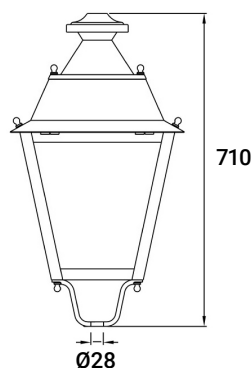

FAROLA VILLA

ES

Montaje: Soporte inferior para racor Ø28 mm.
Fuente de luz: Módulos LED SMD 3030.
 Temperatura de color 4000K. Disponible, 3000K.
Sistema óptico: Lentes.
Distribución luminosa: Directa.
Equipo eléctrico: Equipo de control electrónico PF>0,95.
Materiales: Cuerpo: Fundición de aluminio. Difusor: Lente continua de policarbonato. Disipador: Aluminio.
Acabado: Color negro RAL 9005.

EN

Mounting: Bottom bracket for fitting Ø28 mm.
Light source: LED modules SMD 3030.
 Temperature color 4000K. Available, 3000K.
Optical system: Lenses.
Light distribution: Direct.
Electrical equipment: Electronic control by driver PF>0,95.
Materials: Body: Die cast aluminium. Diffuser: Continuous polycarbonate lenses. Heatsink: Aluminium.
Surface finish: Black color RAL 9005.

FAROLA VILLA 40W

ACOPLE PARA BACULO Ø60
BRACKET FOR POLE Ø60

Ø64

Se vende por separado
Sold separately

ESTANDAR/STANDARD

DISPONIBLE/AVAILABLE

CONFIGURACION ONLINE ONLINE CONFIGURATION

Código Code	Referencia Reference	Potencia Power	Lúmenes Lumens	Eficiencia Efficiency	CCT (K) CCT (K)
VLL115K4NP	FAROLA VILLA-40W 5400lm/840	40W	5400	135 lm/W	4000
VLL0000001	FAROLA VILLA ACOPLER/BRACKET 64mm	-	-	-	-