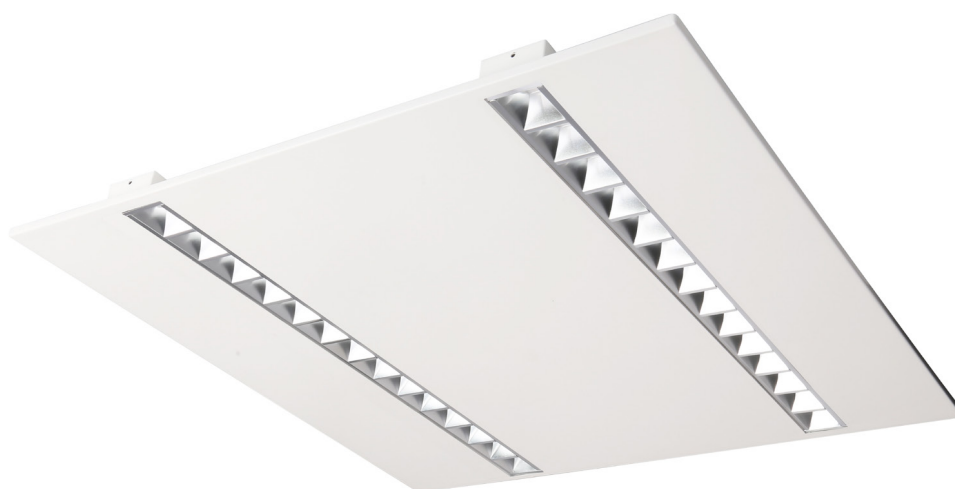

AIRY/N

ES

Montaje: Empotrable.

Fuente de luz: Módulos lineales LED SMD.
Temperatura de color 4000K. Disponible, 3000K.

Sistema óptico: Reflector aluminio brillante.

Distribución luminosa: Directa.

Equipo eléctrico: Equipo de control electrónico. PF>0,95.
Disponible, regulable 1-10V o DALI y/o kit emergencia (1-3 h).

Materiales: Cuerpo: Acero de alta resistencia a la torsión y espesores mínimos garantizados de 0,6mm, según Normas ENEC-10 y VDE.

Difusor: aluminio brillante.

Acabado: Color blanco RAL 9003.

EN

Mounting: Recessed.

Light source: LED linear modules SMD.
Temperature color 4000K. Available, 3000K.

Optical system: Bright aluminum reflector.

Light distribution: Direct.

Electrical equipment: Electronic control gear. PF>0,95.
Available, dimmable 1-10V or DALI and/or emergency kit (1-3 h).

Materials: Body: High resistance steel with guaranteed minimum thickness of 0.6mm, according to ENEC-10 and VDE standards.

Diffuser: Bright aluminum.

Surface finish: White colour RAL 9003.

AIRY/N-36W

Disponible/Available