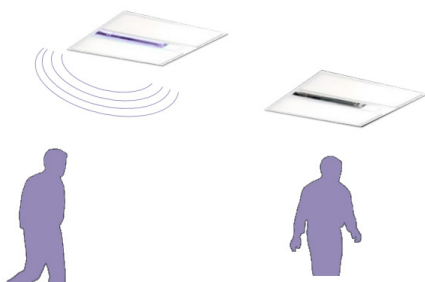

Surface finish: White color.

PSB/UV-36W

GERMICIDA ANTIVIRUS  
GERMICIDAL ANTIVIRUS

Una lámpara de 36W esteriliza un área de 30m<sup>2</sup> entre 1-3 horas/One lamp of 36W sterilizes an area of 30m<sup>2</sup> in 1-3 hours.

CONTROL REMOTO  
REMOTE CONTROL

TUNABLE WHITE

ELIMINA VIRUS Y BACTERIAS  
ELIMINATES VIRUSES AND BACTERIA

ILUMINACION/LIGHTING  
ESTERILIZACION/STERILISATION

MAYOR SEGURIDAD MEDIANTE EL DETECTOR DE PRESENCIA  
GREATER SECURITY THROUGH THE PRESENCE DETECTOR