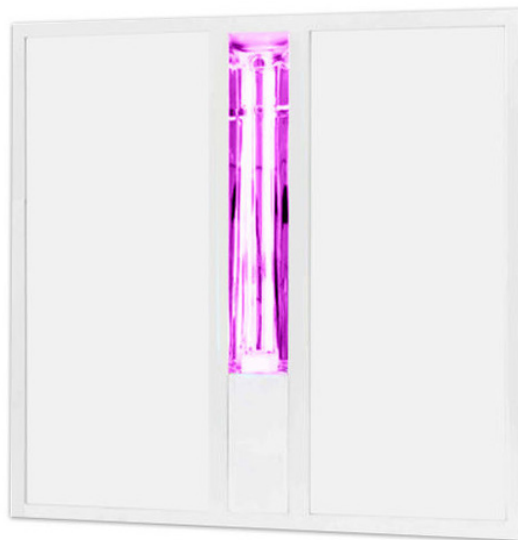

PSB/UV

ES

Montaje: Empotrado.

Lámparas: Principal: Módulos lineales LED SMD.

Blanco tunable white: 2700K-6500K.

Secundaria: Lámpara UV-C TC-L 36W (lámpara incluida).

Sistema óptico: Difusor opal.

Distribución luminosa: Directa.

Equipo eléctrico: Equipo de control electrónico. PF>0,95.

Disponible, regulable DALI y/o kit de emergencia (1-3 h).

Materiales: Cuerpo: Acero de alta resistencia a la torsión, según Normas ENEC-10 y VDE. Marco de la luminaria: Aluminio extruido lacado en blanco de diseño profesional. Difusor: Opal.

Acabado: Color blanco.

EN

Mounting: Recessed.

Light source: SMD LED linear modules.

Tunable white: 2700K-6500K.

Secondary: UV-C TC-L 36W lamp (lamp included).

Optical system: Opal diffuser.

Light distribution: Direct.

Electrical equipment: Electronic control gear. PF>0,95.

Available, dimmable DALI and/or emergency kit (1-3 h).

Materials: Body: High resistance steel with, according to ENEC-10 and VDE standards. Frame: Professional design of extruded aluminum lacquered in white. Diffuser: Opal.

Surface finish: White color.

PSB/UV-36W

GERMICIDA ANTIVIRUS
GERMICIDAL ANTIVIRUS