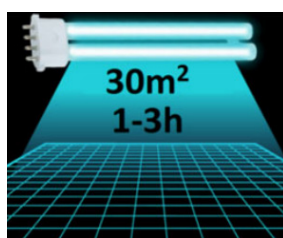

Surface finish: White color.

PSB/UV-36W

GERMICIDA ANTIVIRUS  
GERMICIDAL ANTIVIRUS

Una lámpara de 36W esteriliza un área de 30m<sup>2</sup> entre 1-3 horas/One lamp of 36W sterilizes an area of 30m<sup>2</sup> in 1-3 hours.