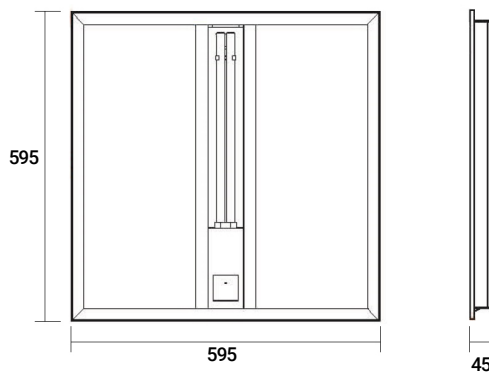

PSB/UV-36W