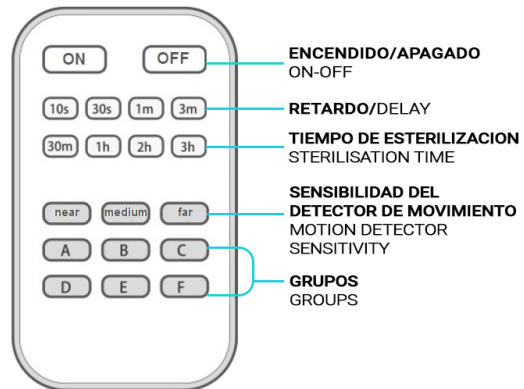

CONTROL REMOTO  
REMOTE CONTROL

TUNABLE WHITE

ELIMINA VIRUS Y BACTERIAS  
ELIMINATES VIRUSES AND BACTERIA

ILUMINACION/LIGHTING  
ESTERILIZACION/STERILISATION

MAYOR SEGURIDAD MEDIANTE EL DETECTOR DE PRESENCIA  
GREATER SECURITY THROUGH THE PRESENCE DETECTOR

La luminaria desconecta automáticamente la luz germicida en el momento en el que detecta movimiento.

The luminaire automatically disconnects the germicidal light at the moment it detects movement.

**INCLUIDO**  
**INCLUDED**

**CONTROL DE ILUMINACION/LIGHTING CONTROL**

**INCLUIDO**  
**INCLUDED**

**CONTROL DE ESTERILIZACION/STERILISATION CONTROL**

Se incluyen dos mandos a distancia independientes, uno para iluminación general y otro para esterilización, con el fin de evitar errores y exposiciones no deseadas a los rayos UV-C.