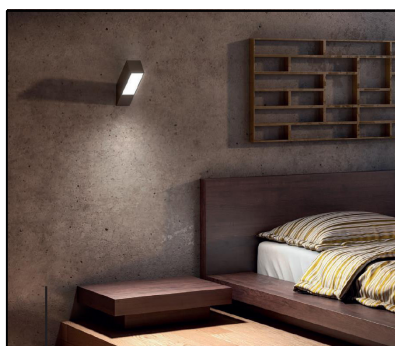

UNICORNER

ES

Montaje: Adosable.
Fuente de luz: Módulos lineales LED SMD.
 Temperatura de color 4000K. Disponible, 3000K.
Sistema óptico: Difusor opal.
Distribución luminosa: Directa.
Equipo eléctrico: Equipo de control electrónico. PF>0,95.
 Disponible, regulable DALI.
Materiales: Cuerpo: Aluminio extruido. Difusor: Opal.
Acabado: Color blanco RAL 9003 (estándar).
 Disponible, gris RAL 9006, negro RAL 9005.

EN

Mounting: Surface.
Light source: LED linear modules SMD.
 Temperature color 4000K. Available, 3000K.
Optical system: Opal diffuser.
Light distribution: Direct.
Electrical equipment: Electronic control gear. PF>0,95.
 Available, dimmable DALI.
Materials: Body: Extruded aluminum. Diffuser: Opal.
Surface finish: White color RAL 9003 (standard).
 Available, grey RAL 9006, black RAL 9005.

ESTANDAR COLOR BLANCO
STANDARD WHITE COLOR

BLANCO/WHITE GRIS/GREY

ESTANDAR/STANDARD

- 5 AÑOS
5 YEARS
- 220-240V
50-60Hz
- IP20
- IK 02
- CLASE I
CLASS I
- 50.000h
L80B10
- 20°
+35°
- CRI 80

DISPONIBLE/AVAILABLE