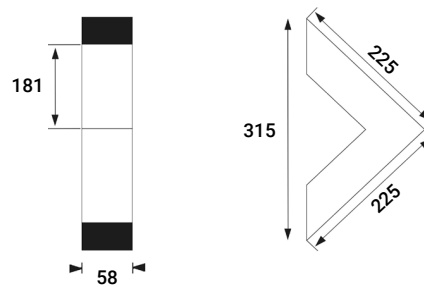

ECOCORNER

ES

Montaje: Adosable.
Fuente de luz: Módulos lineales LED SMD.
 Temperatura de color 4000K. Disponible, 3000K.
Sistema óptico: Difusor opal.
Distribución luminosa: Directa.
Equipo eléctrico: Equipo de control electrónico. PF>0,95.
 Disponible, regulable DALI.
Materiales: Cuerpo: Aluminio extruido. Difusor: Opal.
Acabado: Color blanco RAL 9003 (estándar).
 Disponible, gris RAL 9006, negro RAL 9005.

EN

Mounting: Surface.
Light source: LED linear modules SMD.
 Temperature color 4000K. Available, 3000K.
Optical system: Opal diffuser.
Light distribution: Direct.
Electrical equipment: Electronic control gear. PF>0,95.
 Available, dimmable DALI.
Materials: Body: Extruded aluminum. Diffuser: Opal.
Surface finish: White color RAL 9003 (standard).
 Available, grey RAL 9006, black RAL 9005.

BLANCO/WHITE GRIS/GREY

ESTANDAR COLOR BLANCO
 STANDARD WHITE COLOR

ESTANDAR/STANDARD

DISPONIBLE/AVAILABLE

CONFIGURACION ONLINE ONLINE CONFIGURATION

Código Code	Referencia Reference	Kg Kg	Potencia Power	Lúmenes Lumens	Eficiencia Efficiency	CCT (K) CCT (K)
ECR211K5B	ECOCORNER-12W 1500lm/840	0,7	12W	1500	125 lm/W	4000