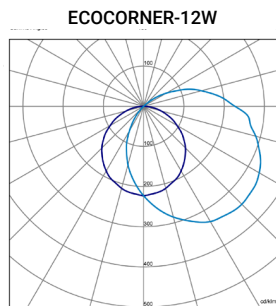

ECOCORNER

ES

Montaje: Adosable.
Fuente de luz: Módulos lineales LED SMD.
 Temperatura de color 4000K. Disponible, 3000K.
Sistema óptico: Difusor opal.
Distribución luminosa: Directa.
Equipo eléctrico: Equipo de control electrónico. PF>0,95.
 Disponible, regulable DALI.
Materiales: Cuerpo: Aluminio extruido. Difusor: Opal.
Acabado: Color blanco RAL 9003 (estándar).
 Disponible, gris RAL 9006, negro RAL 9005.

BLANCO/WHITE GRIS/GREY

ESTANDAR COLOR BLANCO
 STANDARD WHITE COLOR

ESTANDAR/STANDARD

DISPONIBLE/AVAILABLE

CONFIGURACION ONLINE ONLINE CONFIGURATION

Código Code	Referencia Reference	Kg Kg	Potencia Power	Lúmenes Lumens	Eficiencia Efficiency	CCT (K) CCT (K)
ECR211K5B	ECOCORNER-12W 1500lm/840	0,7	12W	1500	125 lm/W	4000