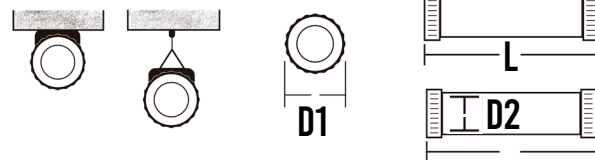

Distribución luminosa: Directa.

Materiales: Cuerpo: Policarbonato. Reflector: Acero lacado en blanco. Difusor: Policarbonato opal longitudinal irrompible.

Acabado: Color blanco.

EN

Mounting: Surface/Suspended.

Conector rápido
Fast connector

Garras transparentes
Transparent brackets

DISPONIBLE / AVAILABLE

Garras de acero
Steel brackets

Kit de suspensión
Suspension kit

MONTAJE/MOUNTING

	D1	D2	L
TUBULAR-S 12-24V	66	60	662
TUBULAR-M 12-24V	66	60	1252
TUBULAR-L 12-24V	66	60	1562