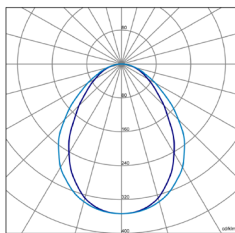

Possibilidad de montaje individual y formando líneas continuas
Possibility of individual assembly and forming continuous lines

Las referencias estándares incluyen tapas y uniones pero no la electrificación de líneas continuas (3 o 5 polos). Los montajes de línea continua deben solicitarse a parte/Standard part numbers include covers and joints but not the electrification of continuous lines (3 or 5 poles). Continuous line assemblies must be ordered separately.