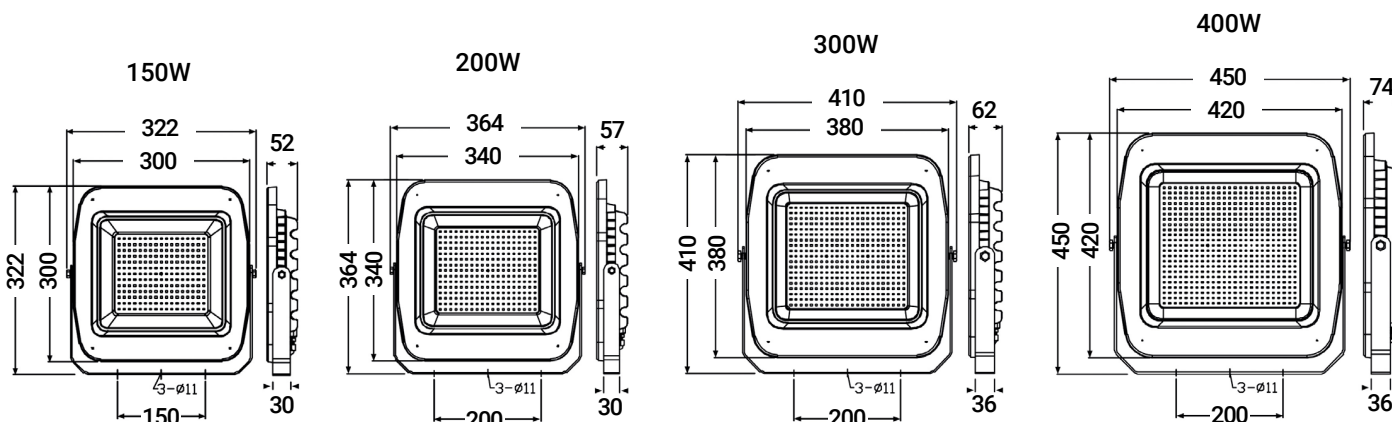

**LUXTOR L/150W XL/200W 2XL/300W 3XL/400W**

**INCLUIDO/INCLUDED**  
 DESCARGADOR DE SOBRETENSIONES 10KV  
 10KV DISCHARGUE OVERVOLTAGES  
 CONECTOR IP67/IP67 CONNECTOR

ESTANDAR/STANDARD

DISPONIBLE/AVAILABLE

CONFIGURACION ONLINE  
 ONLINE CONFIGURATION

Código Code	Referencia Reference	Potencia Power	Lúmenes Lumens	Eficiencia Efficiency	CCT (K) CCT (K)
LXT3415KG	LUXTOR-150W 19500Lm/740+CONECTOR IP67	150W	19500	130 lm/W	4000
LXT4420KG	LUXTOR-200W 26000Lm/740+CONECTOR IP67	200W	26000	130 lm/W	4000
LXT5430KG	LUXTOR-300W 39000Lm/740+CONECTOR IP67	300W	39000	130 lm/W	4000
LXT6440KG	LUXTOR-400W 52000Lm/740+CONECTOR IP67	400W	52000	130 lm/W	4000