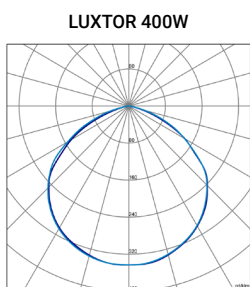

LUXTOR L/150W XL/200W 2XL/300W 3XL/400W