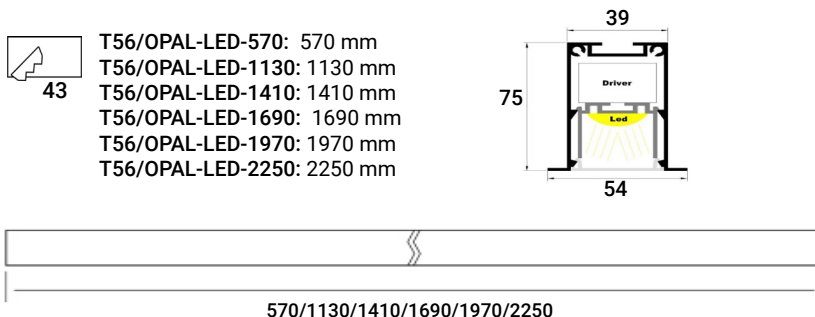

Materials: Body: Extruded aluminum profile. Fixing pieces, cover and joint included.

Surface finish: White color RAL 9003.

Available, grey RAL 9006, black RAL 9005.

T56/OPAL

T56/MCR

Posibilidad de montaje individual y formando líneas continuas
Possibility of individual assembly and forming continuous lines

Código Code	Referencia Reference	Kg Kg	Potencia Power	Lúmenes Lumens	Eficiencia Efficiency	CCT (K) CCT (K)
T56211K8B	T56/OPAL-570-16W 2540lm/840	1,4	16W	2540	159 lm/W	4000
T56213K6B	T56/OPAL-570-24W 3600lm/840	1,4	24W	3600	150 lm/W	4000
T56313K6B	T56/OPAL-1130-32W 5080lm/840	2,4	32W	5080	159 lm/W	4000
T56317K2B	T56/OPAL-1130-48W 7200lm/840	2,4	48W	7200	150 lm/W	4000
T56414K5B	T56/OPAL-1410-40W 6350lm/840	2,9	40W	6350	159 lm/W	4000
T56419K0B	T56/OPAL-1410-60W 9000lm/840	2,9	60W	9000	150 lm/W	4000
T56517K6B	T56/OPAL-1690-48W 7600lm/840	3,4	48W	7600	158 lm/W	4000
T565110KB	T56/OPAL-1690-72W 10800lm/840	3,4	72W	10800	150 lm/W	4000
T56618K8B	T56/OPAL-1970-56W 8850lm/840	3,9	56W	8850	158 lm/W	4000
T566112KB	T56/OPAL-1970-84W 12600lm/840	3,9	84W	12600	150 lm/W	4000
T567110KB	T56/OPAL-2250-64W 10150lm/840	4,9	64W	10150	159 lm/W	4000
T567114KB	T56/OPAL-2250-96W 14400lm/840	4,9	96W	14400	150 lm/W	4000