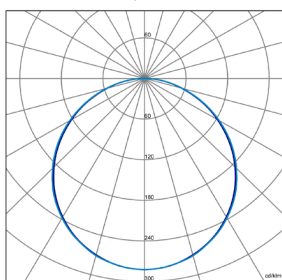

T56/OPAL-MCR

ES

Montaje: Empotrado.

Fuente de luz: Módulos lineales LED SMD TRIDONIC.
Temperatura de color 4000K.

Disponible, 3000K, 6000K. Bajo consulta, 2700K, 5000K.

Sistema óptico: T56/OPAL: Difusor opal.

T56/MCR: Difusor microprismático.

Distribución luminosa: Directa.

Equipo eléctrico: Equipo de control electrónico TRIDONIC.
PF>0,95.

Disponible, regulable 1-10V o DALI y/o kit de emergencia (1-3 h).

Materiales: Cuerpo: Perfil de aluminio extruido. Garras, tapas y uniones incluidas.

Acabado: Color blanco RAL 9003.

Disponible, gris RAL 9006, negro RAL 9005.

EN

Mounting: Recessed.

Light source: TRIDONIC SMD LED linear modules SMD.
Temperature color 4000K.

Available, 3000K, 6000K. Under request, 2700K, 5000K.

Optical system: T56/OPAL: Opal diffuser.

T56/MCR: Microprismatic diffuser.

Light distribution: Direct.

Electrical equipment: Electronic control gear TRIDONIC. PF>0,95.
Available, dimmable 1-10V or DALI and/or emergency kit (1-3 h).

Materials: Body: Extruded aluminum profile. Fixing pieces, cover and joint included.

Surface finish: White color RAL 9003.

Available, grey RAL 9006, black RAL 9005.

T56/OPAL