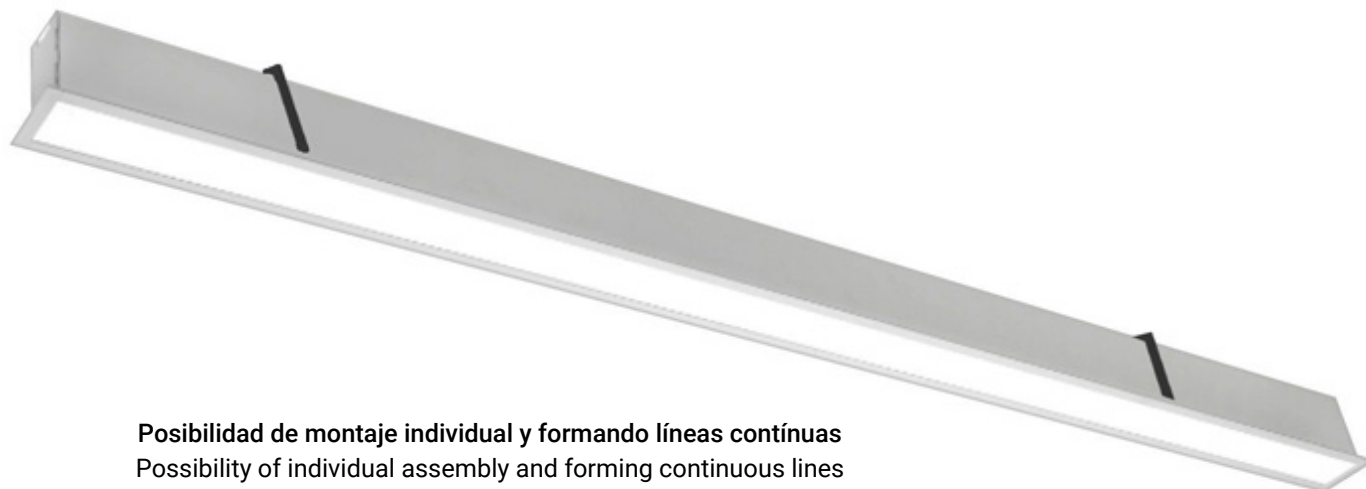

T56/MCR: Difusor microprismático.

Distribución luminosa: Directa.

Equipo eléctrico: Equipo de control electrónico TRIDONIC.
PF>0,95.

Disponible, regulable 1-10V o DALI y/o kit de emergencia (1-3 h).

Materiales: Cuerpo: Perfil de aluminio extruido. Garras, tapas y uniones incluidas.

Acabado: Color blanco RAL 9003.

Disponible, gris RAL 9006, negro RAL 9005.

EN

Mounting: Recessed.

Light source: TRIDONIC SMD LED linear modules SMD.
Temperature color 4000K.

Available, 3000K, 6000K. Under request, 2700K, 5000K.

Materials: Body: Extruded aluminum profile. Fixing pieces, cover and joint included.

Surface finish: White color RAL 9003.

Available, grey RAL 9006, black RAL 9005.

T56/OPAL

T56/MCR

Posibilidad de montaje individual y formando líneas continuas
Possibility of individual assembly and forming continuous lines