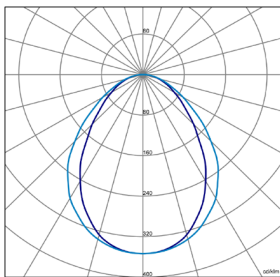

T56/OPAL-MCR

ES

Montaje: Empotrado.

Fuente de luz: Módulos lineales LED SMD TRIDONIC.
Temperatura de color 4000K.

Disponible, 3000K, 6000K. Bajo consulta, 2700K, 5000K.

Sistema óptico: T56/OPAL: Difusor opal.

T56/MCR: Difusor microprismático.

Distribución luminosa: Directa.

Equipo eléctrico: Equipo de control electrónico TRIDONIC.
PF>0,95.

Disponible, regulable 1-10V o DALI y/o kit de emergencia (1-3 h).

Materiales: Cuerpo: Perfil de aluminio extruido. Garras, tapas y uniones incluidas.

Acabado: Color blanco RAL 9003.

Disponible, gris RAL 9006, negro RAL 9005.

EN

Mounting: Recessed.

Light source: TRIDONIC SMD LED linear modules SMD.
Temperature color 4000K.

Available, 3000K, 6000K. Under request, 2700K, 5000K.

Optical system: T56/OPAL: Opal diffuser.

T56/MCR: Microprismatic diffuser.

Light distribution: Direct.

Electrical equipment: Electronic control gear TRIDONIC. PF>0,95.
Available, dimmable 1-10V or DALI and/or emergency kit (1-3 h).

Materials: Body: Extruded aluminum profile. Fixing pieces, cover and joint included.

Surface finish: White color RAL 9003.

Available, grey RAL 9006, black RAL 9005.

T56/MCR