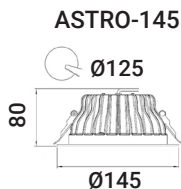

ASTRO/OPAL-242-52W