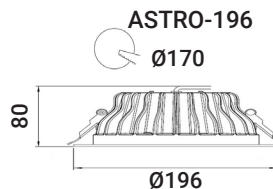

Surface finish: White RAL 9003.

ESTANDAR | STANDARD
ASTRO/TR-145-28W

ASTRO/TR-196-25W

ASTRO/TR-242-52W

ASTRO/OPAL-242-52W

ESTANDAR/STANDARD

DISPONIBLE/AVAILABLE

CONFIGURACION ONLINE
ONLINE CONFIGURATION