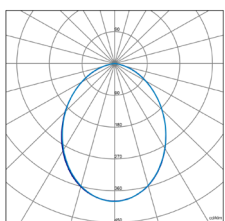

ASTRO/OPAL-242-52W