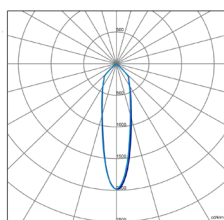

ASTRO

ES

Montaje: Empotrable.

Fuente de luz: Módulos compactos LED COB VOSSLOH. Temperatura de color 4000K. Disponible, 3000K, 5000K.

Sistema óptico: Reflector aluminio brillante facetado. Cristal transparente (modelo estándar ASTRO/TR). Disponible, cristal opal (modelo ASTRO/OPAL).

Distribución luminosa: Directa.

Equipo eléctrico: Equipo de control electrónico. PF>0,95. Disponible, regulación 1-10V o DALI y/o kit de emergencia (1-3h).

Materiales: Cuerpo: Fundición de aluminio en color negro. Aro: Fundición de aluminio en color blanco. Reflector: Aluminio brillante. Difusor: Cristal templado.

Acabado: Color blanco RAL 9003.

EN

Mounting: Recessed.

Light source: LED compact modules COB VOSSLOH. Temperature color 4000K. Available, 3000K, 5000K.

Optical system: Faceted bright aluminium reflector. Transparent glass (ASTRO/TR standard model). Available, opal glass (ASTRO/OPAL model).

Light distribution: Direct.

Electrical equipment: Electronic control gear. PF>0,95. Available, dimmable electronic control gear 1-10V or DALI and/or emergency kit (1-3h).

Materials: Body: Black cast aluminium. Ring: Cast aluminium in white color. Reflector: Bright aluminium. Diffuser: Tempered glass.

Surface finish: White RAL 9003.

ESTANDAR | STANDARD
ASTRO/TR-145-28W