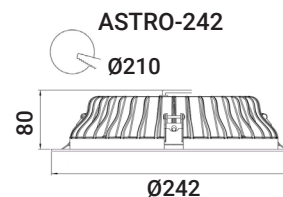

Surface finish: White RAL 9003.

ESTANDAR | STANDARD
ASTRO/TR-145-28W

ASTRO/TR-196-25W

ASTRO/TR-242-52W

ASTRO/OPAL-242-52W

ESTANDAR/STANDARD

DISPONIBLE/AVAILABLE

CONFIGURACION ONLINE
ONLINE CONFIGURATION