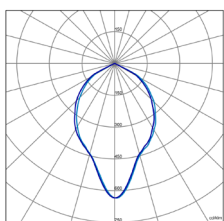

ASTRO/TR-242-52W