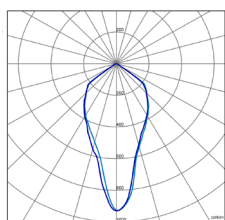

ASTRO/TR-196-25W