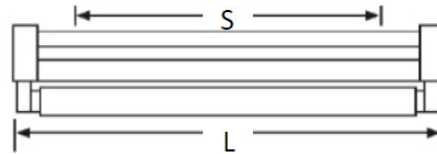

MONTAJE/MOUNTING