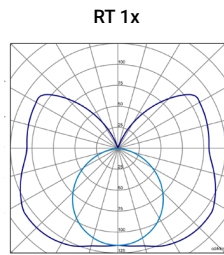

RT

ES

Montaje: Adosado.
Lámparas: T8. Precableado para tubo LED.
Sistema óptico: Reflector (bajo consulta).
Distribución luminosa: Directa/Indirecta.
Equipo eléctrico: H.F.: Equipo de control electrónico (EEI=A2). PF>0,95. Disponible, regulable 1-10V o DALI y/o kit de emergencia (1-3 h).
Materiales: Cuerpo: Acero blanco laminado en frío.
Acabado: Color blanco.

EN

Mounting: Surface.
Light source: T8. Pre-wiring for LED tube.
Optical system: Reflector (under request).
Light distribution: Direct/Indirect.
Electrical equipment: H.F.: Electronic control gear (EEI=A2). PF>0.95. Available, dimmable 1-10V or DALI and/or emergency kit (1-3 h).
Materials: Body: Cold-rolled white steel.
Surface finish: White color.