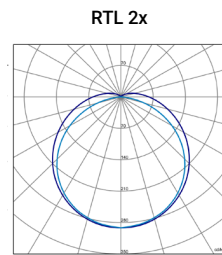

RT

ES

Montaje: Adosado.
Lámparas: T8. Precableado para tubo LED.
Sistema óptico: Reflector (bajo consulta).
Distribución luminosa: Directa/Indirecta.
Equipo eléctrico: H.F.: Equipo de control electrónico (EEI=A2). PF>0,95. Disponible, regulable 1-10V o DALI y/o kit de emergencia (1-3 h).
Materiales: Cuerpo: Acero blanco laminado en frío.
Acabado: Color blanco.

EN

Mounting: Surface.
Light source: T8. Pre-wiring for LED tube.
Optical system: Reflector (under request).
Light distribution: Direct/Indirect.
Electrical equipment: H.F.: Electronic control gear (EEI=A2). PF>0.95. Available, dimmable 1-10V or DALI and/or emergency kit (1-3 h).
Materials: Body: Cold-rolled white steel.
Surface finish: White color.