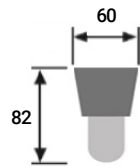

MONTAJE/MOUNTING