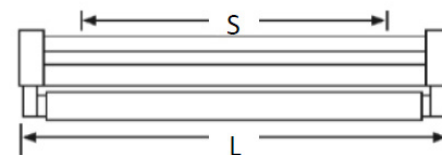

RTL 2x

MONTAJE/MOUNTING