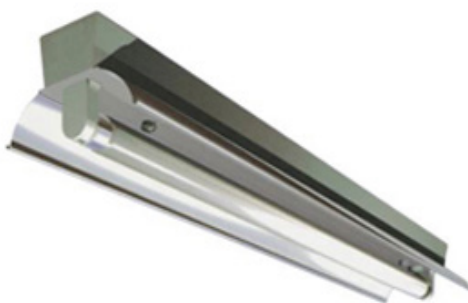

REFLECTORES T8 | T8 REFLECTORS

ES

Sistema óptico: Reflector.
Distribución luminosa: Directa.
Materiales: Reflector: Aluminio pulido.
Acabado: Aluminio brillo.

EN

Optical system: Reflector.
Light distribution: Direct.
Materials: Reflector: Polished aluminium.
Surface finish: Bright aluminium.