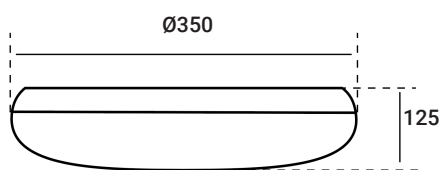

ESTANDAR/STANDARD

5 AÑOS / 5 YEARS
220-240V / 50-60Hz
IP 65
IK 08
CLASE II / CLASS II
50.000h / L80B10
-20° / +35°
CRI 80

DISPONIBLE/AVAILABLE

DALI
3000K
EMERGENCY
1h / 3h

CONFIGURACION ONLINE ONLINE CONFIGURATION

Código Code	Referencia Reference	Kg Kg	Potencia Power	Lúmenes Lumens	Eficiencia Efficiency	CCT (K) CCT (K)
LNA122K0B	LUNA-350 IP65 16W 2800Lm/840	1,5	16W	2800	175 lm/W	4000
LNA224K0B	LUNA-430 IP65 25W 4700Lm/840	2,1	25W	4700	188 lm/W	4000

ACCESORIOS DISPONIBLES/AVAILABLE ACCESSORIES

REGULACION/DIMING DALI   KIT DE EMERGENCIA/EMERGENCY KIT 1h | 3h   T.COLOR 3000K, 6000K   DETECTOR DE PRESENCIA (SLP)/PRESENCE DETECTOR (SLP)