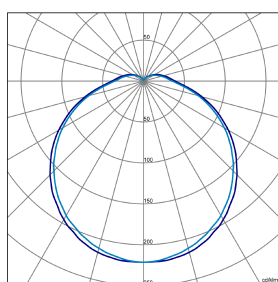

LUNA

ES

Montaje: Adosable.
Fuente de luz: Módulos lineales LED SMD.
Temperatura de color 4000K (estándar).
Disponible, 3000K.
Sistema óptico: Reflector.
Distribución luminosa: Simétrica.
Equipo eléctrico: Equipo de control electrónico. PF>0,95.
Disponible, regulable DALI y/o kit de emergencia (1-3 h).
Materiales: Cuerpo: Policarbonato color blanco. Cierres: Policarbonato.
Difusor: Policarbonato opal autoextinguible estabilizado a los rayos uva.
Acabado: Color blanco RAL 9003.

EN

Mounting: Surface.
Light source: LED linear modules SMD.
Temperature color 4000K (standard).
Available, 3000K.
Optical system: Reflector.
Light distribution: Symmetrical.
Electrical equipment: Electronic control gear. PF>0,95.
Available, dimmable DALI and/or emergency kit (1-3 h).
Materials: Body: Polycarbonate in white color. Cover: Polycarbonate.
Diffuser: Self extinguishing opal polycarbonate UV stabilized.
Surface finish: White color RAL 9003.

LUNA-430-IP65-25W

FLICKER FREE

IP 65

188 lm/w